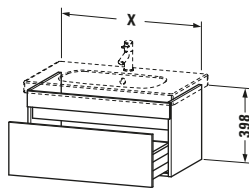

DuraStyle # DS638404943

Design by Matteo Thun & Antonio Rodriguez

Waschtischunterbau wandhängend

Basis Angaben	
Langbezeichnung	Duravit DuraStyle Waschtischunterbau wandhängend, Graphit Matt, Rechteckig, Anzahl Auszüge: 1 – DS638404943

Spezifikationen	
Anzahl Auszüge	1
Für Anzahl Waschtische	1
Montagegrad	Montiert

Waschplatz	
Position Becken	Mitte

Montage	
Montageart	Montage unter Waschtisch / Wandhängend / Wandmontage

Farbe	
Farbwert	Graphit
Glanzgrad	Matt

Front	
Farbwert Front	Graphit
Glanzgrad Front	Matt

Korpus	
Glanzgrad Korpus	Matt
Material Korpus	Hochverdichtete Dreischicht-Holzspanplatte
Oberfläche Korpus	Dekor

Griff	
Ausführung Griff	Grifflos

Features	
Inneneinteilung	Optional
Selbsteinzug mit Dämpfung	✓

Lieferumfang	
Montage	
Inkl. Befestigungsmaterial	✓
Technische Dokumentation	
Inkl. Montageanleitung	digital und gedruckt

Logistik	
Artikelgewicht	17 kg

Verkaufsverpackung	
Art Verkaufsverpackung	Karton
Menge / Verkaufsverpackung	1 Stk.
Ab Werk verpackt	✓
Breite Verkaufsverpackung inkl. Artikel	815 mm
Höhe Verkaufsverpackung inkl. Artikel	500 mm
Tiefe Verkaufsverpackung inkl. Artikel	500 mm
Gewicht Verkaufsverpackung inkl. Artikel	20 kg
Anzahl Packstücke	1

Vermaung	
Breite / Lnge	800 mm
Hhe	398 mm
Tiefe / Breite	453 mm
Min. Wandabstand	0 mm

Passende Produkte	
Passende Artikel	
	Waschtisch # 034285 D-Code
	Raumsparsiphon # 005076 Universal
	Inneneinteilung # UV9845 Universal
Notwendige Artikel	
	Raumsparsiphon # 005076 Universal
	Waschtisch # 034285 D-Code

Weitere Informationen finden Sie hier

<https://pro.duravit.de/p/DS638404943>