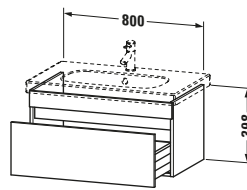

DuraStyle # DS638404943

Design by Matteo Thun & Antonio Rodriguez

Waschtischunterbau wandhängend

Basis Angaben	
Langbezeichnung	Duravit DuraStyle Waschtischunterbau wandhängend, Graphit Matt, Rechteckig, Anzahl Auszüge: 1 – DS638404943

Spezifikationen	
Anzahl Auszüge	1
Für Anzahl Waschtische	1
Montagegrad	Montiert

Waschplatz	
Position Becken	Mitte

Montage	
Montageart	Montage unter Waschtisch / Wandhängend / Wandmontage

Farbe	
Farbwert	Graphit
Glanzgrad	Matt

Front	
Farbwert Front	Graphit
Glanzgrad Front	Matt

Korpus	
Glanzgrad Korpus	Matt
Material Korpus	Hochverdichtete Dreischicht-Holzspanplatte
Oberfläche Korpus	Dekor

Griff	
Ausführung Griff	Grifflos

Features	
Inneneinteilung	Optional
Selbsteinzug mit Dämpfung	✓

Lieferumfang	
Montage	
Inkl. Befestigungsmaterial	✓
Technische Dokumentation	
Inkl. Montageanleitung	digital und gedruckt

Logistik	
Artikelgewicht	17 kg

Verkaufsverpackung	
Art Verkaufsverpackung	Karton
Menge / Verkaufsverpackung	1 Stk.
Ab Werk verpackt	✓
Breite Verkaufsverpackung inkl. Artikel	815 mm
Höhe Verkaufsverpackung inkl. Artikel	500 mm
Tiefe Verkaufsverpackung inkl. Artikel	500 mm
Gewicht Verkaufsverpackung inkl. Artikel	20 kg
Anzahl Packstücke	1

Vermaung	
Breite / Lnge	800 mm
Hhe	398 mm
Tiefe / Breite	453 mm
Min. Wandabstand	0 mm

Passende Produkte	
Passende Artikel	
	Waschtisch # 034285 D-Code
	Raumsparsiphon # 005076 Universal
	Inneneinteilung # UV9845 Universal
Notwendige Artikel	
	Raumsparsiphon # 005076 Universal
	Waschtisch # 034285 D-Code

Weitere Informationen finden Sie hier

<https://pro.duravit.de/p/DS638404943>