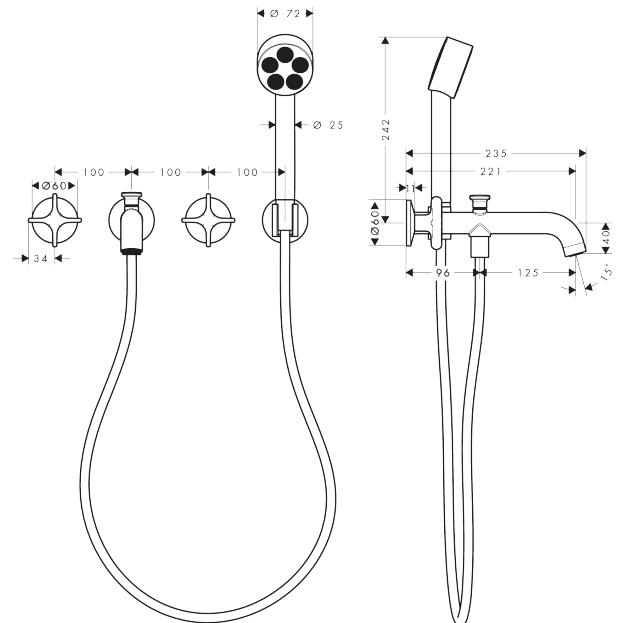

AXOR One

3-Loch Wannenarmatur Unterputz für Wandmontage mit Kreuzgriffen und Handbrause

Oberfläche: **Polished Red Gold** Artikelnummer: **48443300**

Beschreibung

Merkmale

- besteht aus: 3-Loch Wannenarmatur, Handbrause, Brausehalter, Brauseschlauch
- 2 Verbraucher
- Ausladung: 220 mm
- Strahlart Armatur: Normalstrahl
- maximale Durchflussmenge bei 3 bar: 25,7 l/min
- Durchfluss für Handbrause bei 3 bar: 8 l/min
- Keramikventile heiß/kalt 90°
- Umsteller mit automatischer Rückstellung
- Rückflussverhinderer
- Anschlussgröße: DN15
- Anschlussart: Grundkörper
- Wandmontage
- min. Betriebsdruck: 1 bar
- max. Betriebsdruck: 10 bar
- Strahlart Handbrause: PowderRain

Technologie

Produktabbildung

Maßzeichnung

AXOR One

3-Loch Wannensarmatur Unterputz für Wandmontage mit Kreuzgriffen und Handbrause

Oberfläche: **Polished Red Gold** Artikelnummer: **48443300**

Durchflussdiagramm