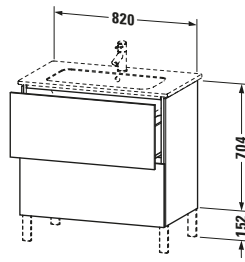

L-Cube # LC662603030

Design by Christian Werner

Waschtischunterbau bodenstehend

Basis Angaben	
Langbezeichnung	Duravit L-Cube Waschtischunterbau bodenstehend, Eiche Natur Matt, Rechteckig, Anzahl Auszüge: 2, Tip-on Technik – LC662603030

Spezifikationen	
Anzahl Auszüge	2
Für Anzahl Waschtische	1
Montagegrad	Montiert
Waschplatz	
Position Becken	Mitte
Montage	
Montageart	Montage unter Waschtisch / Bodenstehend / Wandmontage
Farbe	
Farbwert	Eiche Natur
Glanzgrad	Matt
Front	
Farbwert Front	Eiche Natur
Glanzgrad Front	Matt
Korpus	
Glanzgrad Korpus	Matt
Material Korpus	Hochverdichtete Dreischicht-Holzspanplatte
Oberfläche Korpus	Dekor
Griff	
Ausführung Griff	Grifflos

Logistik	
Artikelgewicht	42,94 kg
Verkaufsverpackung	
Art Verkaufsverpackung	Karton
Menge / Verkaufsverpackung	1 Stk.
Ab Werk verpackt	✓
Breite Verkaufsverpackung inkl. Artikel	820 mm
Höhe Verkaufsverpackung inkl. Artikel	481 mm
Tiefe Verkaufsverpackung inkl. Artikel	704 mm
Gewicht Verkaufsverpackung inkl. Artikel	48 kg
Anzahl Packstücke	1

Vermaßung	
Breite / Länge	820 mm
Höhe	704 mm
Tiefe / Breite	481 mm
Min. Wandabstand	0 mm

Passende Produkte

Passende Artikel	
	Raumsparsiphon # 005076 Universal
	Einrichtungssystem Set # UV0504 Universal
	Sockelfuß # UV9991 Universal
	Sockelfuß # UV9992 Universal
	Sockelfuß # UV9993 Universal
	Sockelfuß # UV9994 Universal
	Waschtisch # 233683 ME by Starck
Notwendige Artikel	
	Waschtisch # 233683 ME by Starck