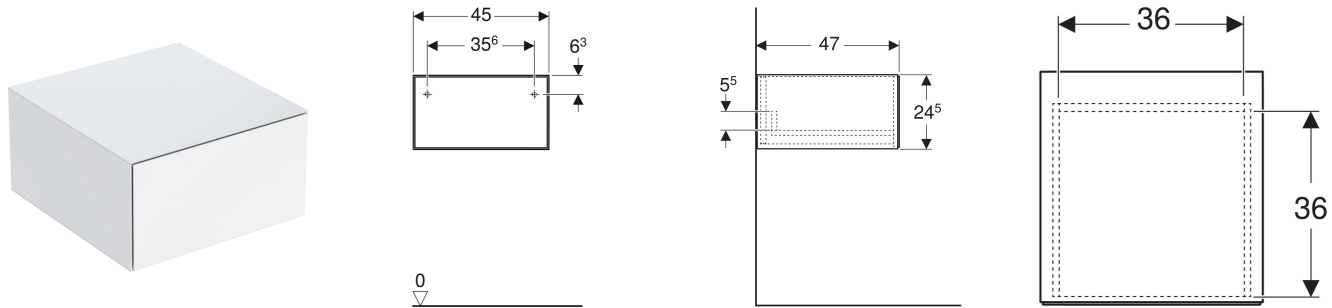

# Geberit ONE Seitenschrank mit einer Schublade

## EIGENSCHAFTEN

- FSC™ C134279 zertifiziert
- Wandhängend
- Mit einer Schublade
- Push-to-open-Mechanismus zum Öffnen
- Schublade mit Selbsteinzug
- Feuchtigkeitsbeständig
- Vormontiert geliefert

## TECHNISCHE DATEN

Werkstoff Hochverdichtete Dreischicht-Holzspanplatte

Schubladenbelastung max. 20 kg

## ZUBEHÖR

- Geberit Lichtleiste für Schublade, links und rechts, Länge 40 cm
- Geberit ONE Abdeckung für Seitenschrank und Seitenelement, Steinzeug
- Geberit ONE Abdeckung für Seitenschrank und Seitenelement, Glas