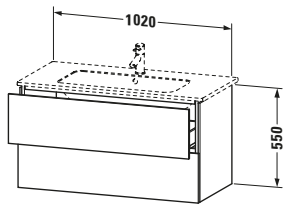

Waschtischunterbau wandhängend

Basis Angaben	
Langbezeichnung	Duravit L-Cube Waschtischunterbau wandhängend, Graphit Matt, Rechteckig, Anzahl Schubkästen: 2, Tip-on Technik – LC624204949

Lieferumfang	
Montage	
Inkl. Befestigungsmaterial	✓
Technische Dokumentation	
Inkl. Montageanleitung	digital und gedruckt

Spezifikationen	
Anzahl Schubkästen	2
Für Anzahl Waschtische	1
Montagegrad	Montiert
Waschplatz	
Position Becken	Mitte
Montage	
Montageart	Montage unter Waschtisch / Wandhängend / Wandmontage
Farbe	
Farbwert	Graphit
Glanzgrad	Matt
Front	
Farbwert Front	Graphit
Glanzgrad Front	Matt
Korpus	
Glanzgrad Korpus	Matt
Material Korpus	Hochverdichtete Dreischicht-Holzspanplatte
Oberfläche Korpus	Dekor
Griff	
Ausführung Griff	Grifflos

Vermaßung	
Breite / Länge	1020 mm
Höhe	550 mm
Tiefe / Breite	481 mm
Min. Wandabstand	0 mm

Features	
Tip-on Technik	✓
Einrichtungssystem	Optional
Selbsteinzug mit Dämpfung	✓
Siphonausschnitt	✓
Schürze	✓