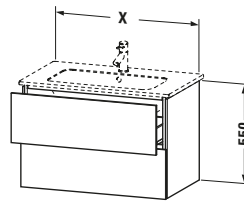

Waschtischunterbau wandhängend

Basis Angaben	
Langbezeichnung	Duravit L-Cube Waschtischunterbau wandhängend, Graphit Matt, Rechteckig, Anzahl Schubkästen: 2, Tip-on Technik – LC624204949

Lieferumfang	
Montage	
Inkl. Befestigungsmaterial	✓
Technische Dokumentation	
Inkl. Montageanleitung	digital und gedruckt

Passende Produkte	
Passende Artikel	
	Raumsparsiphon # 005076 Universal
	Einrichtungssystem Set # UV0507 Universal
	Waschtisch # 233610 ME by Starck
Notwendige Artikel	
	Waschtisch # 233610 ME by Starck

Spezifikationen	
Anzahl Schubkästen	2
Für Anzahl Waschtische	1
Montagegrad	Montiert
Waschplatz	
Position Becken	Mitte
Montage	
Montageart	Montage unter Waschtisch / Wandhängend / Wandmontage
Farbe	
Farbwert	Graphit
Glanzgrad	Matt
Front	
Farbwert Front	Graphit
Glanzgrad Front	Matt
Korpus	
Glanzgrad Korpus	Matt
Material Korpus	Hochverdichtete Dreischicht-Holzspanplatte
Oberfläche Korpus	Dekor
Griff	
Ausführung Griff	Grifflos

Logistik	
Artikelgewicht	32,17 kg
Verkaufsverpackung	
Art Verkaufsverpackung	Karton
Menge / Verkaufsverpackung	1 Stk.
Ab Werk verpackt	✓
Breite Verkaufsverpackung inkl. Artikel	615 mm
Höhe Verkaufsverpackung inkl. Artikel	1060 mm
Tiefe Verkaufsverpackung inkl. Artikel	550 mm
Gewicht Verkaufsverpackung inkl. Artikel	38 kg
Anzahl Packstücke	1

Vermaßung	
Breite / Länge	1020 mm
Höhe	550 mm
Tiefe / Breite	481 mm
Min. Wandabstand	0 mm

Features	
Tip-on Technik	✓
Einrichtungssystem	Optional
Selbsteinzug mit Dämpfung	✓
Siphonausschnitt	✓
Schürze	✓

Weitere Informationen finden Sie hier

<https://pro.duravit.de/p/LC624204949>