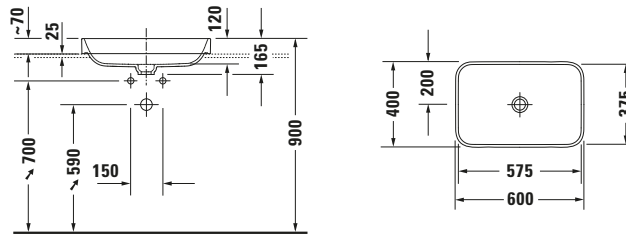

Happy D.2 # 23596061001

Design by sieger design

Aufsatzbecken

Basis Angaben	
Langbezeichnung	Duravit Happy D.2 Aufsatzbecken 600 mm Innenfarbe Weiß Hochglanz, Aussenfarbe Anthrazit Matt, Anzahl Hahnlöcher pro Waschplatz: 0, Geschliffen – 23596061001

Logistik	
Artikelgewicht	10,5 kg

Passende Produkte	
Passende Artikel	
	Designsiphon # 0050361000 Universal
	Designsiphon # 0050364600 Universal
	Schaffventil # 005078 Universal

Beschreibungstexte	
Ausschreibungstext	Duravit Happy D.2 Aufsatzbecken Innenfarbe Weiß Hochglanz, Aussenfarbe Anthrazit Matt 600 mm, Designer: sieger design, Sanitärkeramik, Aufsatz, Ohne Überlauf, Position Ablauf: Mitte, Geschliffen, Anzahl Becken: 1, Beckenform: Rechteckig, Position Becken: Mitte, Position Hahnloch: Ohne, Innenfarbe Weiß Hochglanz, Aussenfarbe Anthrazit Matt, Geeignet für Möbel, Inkl. Keramische Ventilabdeckhaube, Inkl. Schaffventil, CE-Kennzeichen-1: EN 14688, EAN Nr.: 4053424896823, Artikelgewicht: 10,5 kg, Beckenbreite: 575 mm, Beckentiefe: 375 mm, Abmessungen (Breite / Länge x Tiefe / Breite x Höhe): 600 x 400 x 165 mm, WonderGliss, Artikel Nr.: 23596061001