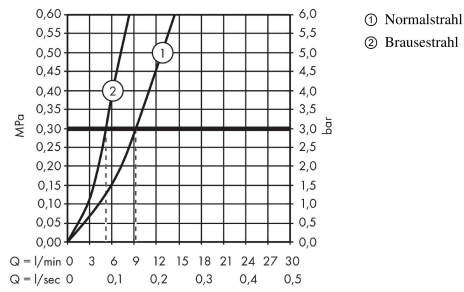

## Maßzeichnung

**Talis M51**

**Einhebel-Küchenmischer 200, Ausziehbrause, 2jet**

Oberfläche: **Edelstahl finish** Artikelnummer: **72813800**

**Durchflussdiagramm**

**Talis M51**  
**Einhebel-Küchenmischer 200, Ausziehbrause, 2jet**  
 Oberfläche: **Edelstahl finish** Artikelnummer: **72813800**