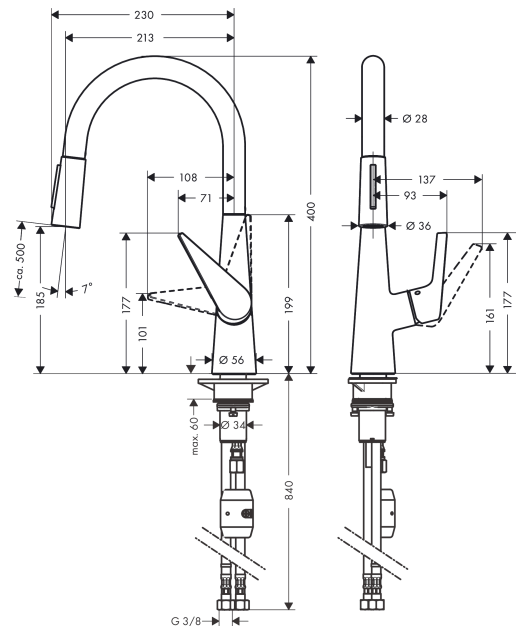

### Merkmale

- ComfortZone 200
- Schwenkbereich einstellbar in 2 Stufen auf 110° oder 150°
- Laminarstrahl, Brausestrahl
- Brausestrahl arretierbar, Strahlrückstellung durch Tastendruck
- MagFit magnetische Brausehalterung
- Quick-Connect Schlauch
- Maximale Durchflussmenge bei 3 bar: 9 l/min
- Keramikmischsystem
- G 3/8-Anschlusschläuche
- Temperaturbegrenzung einstellbar
- Rückflussverhinderer integriert
- Auszugslänge bis zu 50 cm
- SVGW 1603-6490
- P-IX 28883/IAO

## Produktabbildung

## Maßzeichnung

**Talis M51**

**Einhebel-Küchenmischer 200, Ausziehbrause, 2jet**

Oberfläche: **Edelstahl finish** Artikelnummer: **72813800**

**Durchflussdiagramm**

**Talis M51**  
**Einhebel-Küchenmischer 200, Ausziehbrause, 2jet**  
 Oberfläche: **Edelstahl finish** Artikelnummer: **72813800**