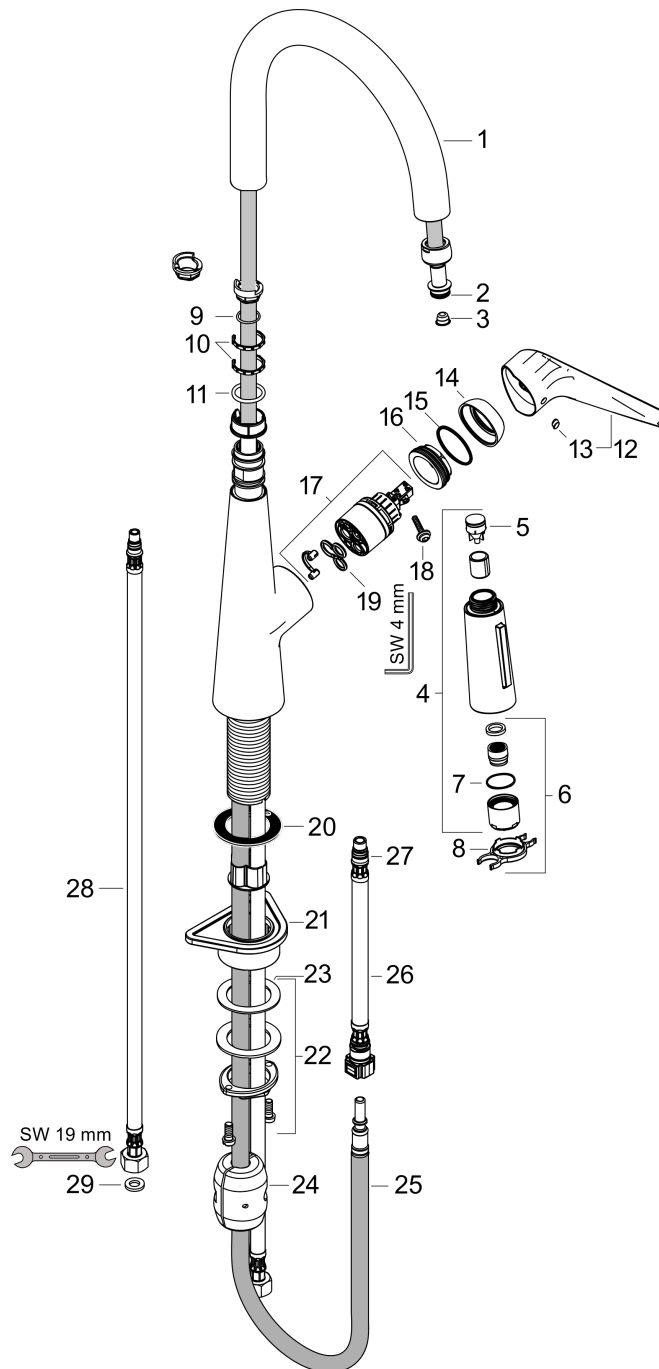

## Produktabbildung

## Maßzeichnung

**Talis M51**

**Einhebel-Küchenmischer 200, Ausziehbrause, 2jet**

Oberfläche: **Edelstahl finish** Artikelnummer: **72813800**

**Durchflussdiagramm**

**Talis M51**  
**Einhebel-Küchenmischer 200, Ausziehbrause, 2jet**  
 Oberfläche: **Edelstahl finish** Artikelnummer: **72813800**

Explosionszeichnung

Baujahr: >06/15

**Talis M51**
**Einhebel-Küchenmischer 200, Ausziehbrause, 2jet**

 Oberfläche: **Edelstahl finish** Artikelnummer: **72813800**

**Ersatzteilliste**

Baujahr: &gt;06/15

Pos.	Beschreibung	Artikelnummer	Preis	VE
1	Auslauf kpl.	92731800	257.30 CHF	1
2	O-Ring 11x2	98127000	3.25 CHF	1
3	Sieb	97735000	3.25 CHF	1
4	Ausziehbrause	92732000	128.65 CHF	1
5	Rückflußverhinderer	96737000	28.95 CHF	1
6	Strahlregler laminar M22x1 (15 l/min)	95909000	45.85 CHF	1
7	O-Ring 20x1	98140000	3.25 CHF	1
8	Serviceschlüssel	95910000	8.65 CHF	1
9	O-Ring 16x1,5	98483000	3.25 CHF	1
10	Gleitring-Set	98365000	8.65 CHF	1
11	O-Ring 21x2,5	98211000	3.25 CHF	1
12	Griff	92581800	88.55 CHF	1
13	Griffstopfen	96338000	3.25 CHF	1
14	Kappe	95498800	23.05 CHF	1
15	Mutter	97209000	14.25 CHF	1
16	O-Ring 32x2	98193000	3.25 CHF	1
17	Kartusche kpl.	92730000	58.70 CHF	1
18	Sicherungsschraube	95140000	5.40 CHF	1
19	Dichtung	95008000	8.65 CHF	1
20	Dichtung	92582000	3.25 CHF	1
21	Befestigungsteil	97523000	5.40 CHF	1
22	Schaftbefestigung kpl. (Ø 34)	95049000	14.25 CHF	1
23	Gleitring	97548000	3.25 CHF	1
24	Gewicht	98551000	18.80 CHF	1
25	Schlauch 1,50 m	95507000	72.55 CHF	1
26	Anschlussschlauch 600 mm M10x1	95561000	23.05 CHF	1
27	O-Ring 7x1,5	98422000	3.25 CHF	1
28	Anschlussschlauch 900 mm M8x0,75 G3/8	96316000	36.95 CHF	1
29	Dichtungsset	95581000	5.40 CHF	1