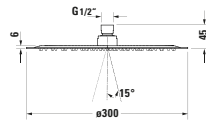

Kopfbrause

Basis Angaben	
Langbezeichnung	Duravit Brausen und Zubehör Kopfbrause 1jet 300 Gold Poliert – UV0660020034

Logistik	
Artikelgewicht	1,3 kg
Verkaufsverpackung	
Art Verkaufsverpackung	Karton
Menge / Verkaufsverpackung	1 Stk.
Ab Werk verpackt	✓
Breite Verkaufsverpackung inkl. Artikel	310 mm
Höhe Verkaufsverpackung inkl. Artikel	75 mm
Tiefe Verkaufsverpackung inkl. Artikel	332 mm
Gewicht Verkaufsverpackung inkl. Artikel	1,57 kg
Anzahl Packstücke	1

Weitere Informationen finden Sie hier

<https://pro.duravit.de/p/UV0660020034>

Beschreibungstexte	
Ausschreibungstext	Duravit Brausen und Zubehör Kopfbrause 1jet 300 Gold Poliert, Material: Edelstahl, Oberflächenbehandlung: PVD beschichtet, Strahlart: Rain, Technisches Feature: Easy-Clean, Rain, Durchflussmenge (3 bar): 25,5 l/min, Min. empfohlener Betriebsdruck: 1 bar, Farbwert: Gold, Form: Rund, Montageart: Deckenmontage, Wandmontage, Kopfbrause im Winkel verstellbar, Durchmesser Kopfbrause: 300 mm, EAN Nr.: 4067116374858, Artikelgewicht: 1,3 kg, Serie: Brausen und Zubehör, Artikel Nr.: UV0660020034

Vermaßung	
Breite / Länge	300 mm
Höhe	45 mm
Tiefe / Breite	300 mm