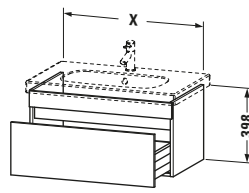

DuraStyle # DS638402218

Design by Matteo Thun & Antonio Rodriguez

Waschtischunterbau wandhängend

Basis Angaben	
Langbezeichnung	Duravit DuraStyle Waschtischunterbau wandhängend, Weiß Hochglanz, Rechteckig, Anzahl Auszüge: 1 – DS638402218

Spezifikationen	
Anzahl Auszüge	1
Für Anzahl Waschtische	1
Montagegrad	Montiert

Waschplatz	
Position Becken	Mitte

Montage	
Montageart	Montage unter Waschtisch / Wandhängend / Wandmontage

Farbe	
Farbwert	Weiß
Glanzgrad	Hochglanz

Front	
Farbwert Front	Weiß
Glanzgrad Front	Hochglanz

Korpus	
Glanzgrad Korpus	Matt
Material Korpus	Hochverdichtete Dreischicht-Holzspanplatte
Oberfläche Korpus	Dekor

Griff	
Ausführung Griff	Grifflos

Features	
Inneneinteilung	Optional
Selbsteinzug mit Dämpfung	✓

Lieferumfang	
Montage	
Inkl. Befestigungsmaterial	✓
Technische Dokumentation	
Inkl. Montageanleitung	digital und gedruckt

Logistik	
Artikelgewicht	17 kg

Verkaufsverpackung	
Art Verkaufsverpackung	Karton
Menge / Verkaufsverpackung	1 Stk.
Ab Werk verpackt	✓
Breite Verkaufsverpackung inkl. Artikel	815 mm
Höhe Verkaufsverpackung inkl. Artikel	500 mm
Tiefe Verkaufsverpackung inkl. Artikel	500 mm
Gewicht Verkaufsverpackung inkl. Artikel	20 kg
Anzahl Packstücke	1

Vermaßung	
Breite / Länge	800 mm
Höhe	398 mm
Tiefe / Breite	453 mm
Min. Wandabstand	0 mm

Passende Produkte	
Passende Artikel	
	Waschtisch # 034285 D-Code
	Raumsparsiphon # 005076 Universal
	Inneneinteilung # UV9845 Universal
Notwendige Artikel	
	Raumsparsiphon # 005076 Universal
	Waschtisch # 034285 D-Code

Weitere Informationen finden Sie hier

<https://pro.duravit.de/p/DS638402218>