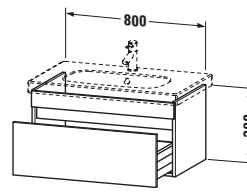

DuraStyle # DS638402218

Design by Matteo Thun & Antonio Rodriguez

Waschtischunterbau wandhängend

Basis Angaben	
Langbezeichnung	Duravit DuraStyle Waschtischunterbau wandhängend, Weiß Hochglanz, Rechteckig, Anzahl Auszüge: 1 – DS638402218

Spezifikationen	
Anzahl Auszüge	1
Für Anzahl Waschtische	1
Montagegrad	Montiert

Waschplatz	
Position Becken	Mitte

Montage	
Montageart	Montage unter Waschtisch / Wandhängend / Wandmontage

Farbe	
Farbwert	Weiß
Glanzgrad	Hochglanz

Front	
Farbwert Front	Weiß
Glanzgrad Front	Hochglanz

Korpus	
Glanzgrad Korpus	Matt
Material Korpus	Hochverdichtete Dreischicht-Holzspanplatte
Oberfläche Korpus	Dekor

Griff	
Ausführung Griff	Grifflos

Features	
Inneneinteilung	Optional
Selbsteinzug mit Dämpfung	✓

Lieferumfang	
Montage	
Inkl. Befestigungsmaterial	✓
Technische Dokumentation	
Inkl. Montageanleitung	digital und gedruckt

Logistik	
Artikelgewicht	17 kg

Verkaufsverpackung	
Art Verkaufsverpackung	Karton
Menge / Verkaufsverpackung	1 Stk.
Ab Werk verpackt	✓
Breite Verkaufsverpackung inkl. Artikel	815 mm
Höhe Verkaufsverpackung inkl. Artikel	500 mm
Tiefe Verkaufsverpackung inkl. Artikel	500 mm
Gewicht Verkaufsverpackung inkl. Artikel	20 kg
Anzahl Packstücke	1

Vermaßung	
Breite / Länge	800 mm
Höhe	398 mm
Tiefe / Breite	453 mm
Min. Wandabstand	0 mm

Passende Produkte	
Passende Artikel	
	Waschtisch # 034285 D-Code
	Raumsparsiphon # 005076 Universal
	Inneneinteilung # UV9845 Universal
Notwendige Artikel	
	Raumsparsiphon # 005076 Universal
	Waschtisch # 034285 D-Code

Weitere Informationen finden Sie hier

<https://pro.duravit.de/p/DS638402218>