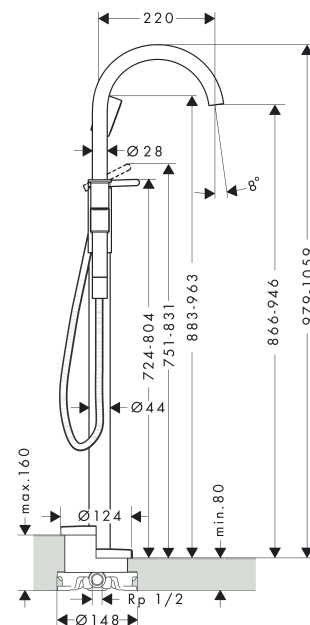

AXOR One

Einhebel-Wannenmischer bodenstehend

Oberfläche: **Polished Black Chrome** Artikelnummer: **48440330**

Beschreibung

Merkmale

- besteht aus: Einhebel-Wannenmischer bodenstehend, Handbrause, Brausenschlauch, Brausenhalter
- Ausladung: 220 mm
- Strahlart Armatur: Normalstrahl
- Strahlart Handbrause: PowderRain
- Maximale Durchflussmenge bei 3 bar: 21,5 l/min
- Durchfluss für Wanneneinlauf bei 3 bar: 21,5 l/min
- Durchfluss für Handbrause bei 3 bar: 8 l/min
- Keramikmischsystem
- Temperaturbegrenzung einstellbar
- Umsteller mit automatischer Rückstellung
- Rückflussverhinderer
- Anschlussart: Grundkörper
- Standmontage

Artikeldetails

TEAM-Nr. 757508.283

Preis exkl. MwSt. 3117.00 CHF

Technologie

Zertifikate / Nachhaltigkeit

Produktabbildung

Maßzeichnung

AXOR One

Einhebel-Wannenmischer bodenstehend

Oberfläche: **Polished Black Chrome** Artikelnummer: **48440330**

Durchflussdiagramm