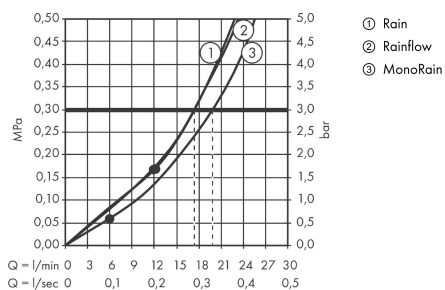

AXOR ShowerSolutions

Kopfbrause 250/580 3jet

Oberfläche: **Brushed Black Chrome**

Artikelnummer: **35283340**

Beschreibung

Merkmale

- besteht aus: Kopfbrause, Wandanschluss
- Brausekopfgrösse: 580 x 260 mm
- Strahlart: Rain, Rainflow Wasserfall, MonoRain
- Durchflussmenge Rain (bei 3 bar): 17 l/min
- Durchflussmenge MonoRain (bei 3 Bar): 20 l/min
- Durchflussmenge RainFlow (bei 3 bar): 17 l/min
- Maximale Durchflussmenge bei 3 bar: 20 l/min
- Mindestfließdruck: 1,7 bar
- Material Strahlscheibe: Metall
- Strahlscheibe zur Reinigung abnehmbar
- Montage: Wand
- Anschlussart: Grundkörper

Maßzeichnung

Durchflussdiagramm

Die Verbrauchswerte wurden praxisnah mit den dazugehörigen Armaturen (Thermostat/Mischer/Unterputzventil) gemessen.