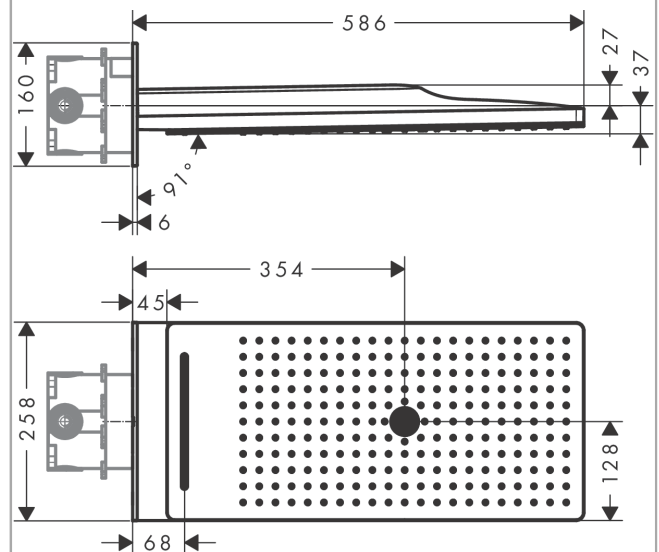

AXOR ShowerSolutions

Kopfbrause 250/580 3jet

Oberfläche: **Brushed Black Chrome**

Artikelnummer: **35283340**

Beschreibung

Merkmale

- besteht aus: Kopfbrause, Wandanschluss
- Brausekopfgrösse: 580 x 260 mm
- Strahlart: Rain, Rainflow Wasserfall, MonoRain
- Durchflussmenge Rain (bei 3 bar): 17 l/min
- Durchflussmenge MonoRain (bei 3 Bar): 20 l/min
- Durchflussmenge RainFlow (bei 3 bar): 17 l/min
- Maximale Durchflussmenge bei 3 bar: 20 l/min
- Mindestfließdruck: 1,7 bar
- Material Strahlscheibe: Metall
- Strahlscheibe zur Reinigung abnehmbar
- Montage: Wand
- Anschlussart: Grundkörper

Maßzeichnung

Durchflussdiagramm

Die Verbrauchswerte wurden praxisnah mit den dazugehörigen Armaturen (Thermostat/Mischer/Unterputzventil) gemessen.