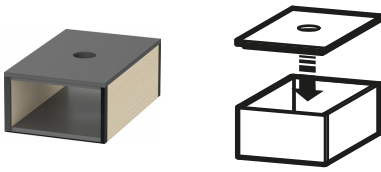

**Schütte**

Basis Angaben	
Langbezeichnung	Duravit XSquare Schütte Ahorn Matt – XS994807878
Artikel Nr.	XS994807878

Spezifikationen	
Passend zu Serie	XSquare
<b>Farbe</b>	
Farbwert	Ahorn
Glanzgrad	Matt
<b>Material</b>	
Material	Massivholz

Features	
<b>Kombinationsmöglichkeit</b>	
Geeignet für	Spiegelschrank

Logistik	
Artikelgewicht	0,307 kg
<b>Verkaufsverpackung</b>	
Art Verkaufsverpackung	Karton
Menge / Verkaufsverpackung	1 Stk.
Ab Werk verpackt	✓
Breite Verkaufsverpackung inkl. Artikel	108 mm
Höhe Verkaufsverpackung inkl. Artikel	70 mm
Tiefe Verkaufsverpackung inkl. Artikel	193 mm
Gewicht Verkaufsverpackung inkl. Artikel	0,37 kg
Anzahl Packstücke	1

Vermaßung	
Breite / Länge	100 mm
Höhe	55 mm
Tiefe / Breite	160 mm

Weitere Informationen finden Sie hier
<a href="https://pro.duravit.de/p/XS994807878">https://pro.duravit.de/p/XS994807878</a>