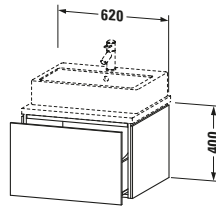

Konsolenwaschtischunterbau wandhängend

Basis Angaben	
Langbezeichnung	Duravit L-Cube Konsolenwaschtischunterbau wandhängend, Mediterrane Eiche Matt, Rechteckig, Anzahl Auszüge: 1, Tip-on Technik – LC581007171

Lieferumfang	
Montage	
Inkl. Befestigungsmaterial	✓
Technische Dokumentation	
Inkl. Montageanleitung	digital und gedruckt

Passende Produkte	
Passende Artikel	
	Raumsparsiphon # 005076 Universal
	Einrichtungssystem Set # UV0511 Universal

Spezifikationen	
Anzahl Auszüge	1
Für Anzahl Waschtische	1
Montagegrad	Montiert
Waschplatz	
Position Becken	Mitte
Montage	
Montageart	Konsolenmontage / Wandhängend / Wandmontage
Farbe	
Farbwert	Mediterrane Eiche
Glanzgrad	Matt
Front	
Farbwert Front	Mediterrane Eiche
Glanzgrad Front	Matt
Korpus	
Glanzgrad Korpus	Matt
Material Korpus	Hochverdichtete Dreischicht-Holzspanplatte
Oberfläche Korpus	Echtholz furnier
Griff	
Ausführung Griff	Grifflos

Logistik	
Artikelgewicht	21,5 kg
Verkaufsverpackung	
Art Verkaufsverpackung	Karton
Menge / Verkaufsverpackung	1 Stk.
Ab Werk verpackt	✓
Breite Verkaufsverpackung inkl. Artikel	620 mm
Höhe Verkaufsverpackung inkl. Artikel	700 mm
Tiefe Verkaufsverpackung inkl. Artikel	550 mm
Gewicht Verkaufsverpackung inkl. Artikel	25 kg
Anzahl Packstücke	1

Notwendige Artikel	
	Konsolle # LC103C L-Cube
	Konsolle # LC107C L-Cube
	Konsolle # LC102C L-Cube
	Konsolle # LC106C L-Cube

Vermaßung	
Breite / Länge	620 mm
Höhe	400 mm
Tiefe / Breite	547 mm
Min. Wandabstand	20 mm

Weitere Informationen finden Sie hier	
https://pro.duravit.de/p/LC581007171