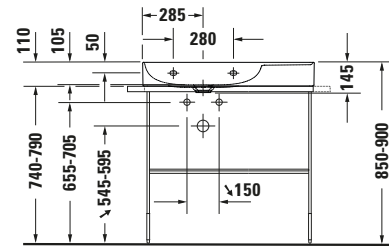

**Waschtisch**

Basis Angaben	
Langbezeichnung	Duravit DuraSquare Waschtisch 800 mm Weiß Hochglanz, Hahnlochbank, Anzahl Hahnlöcher pro Waschplatz: 0 - 2348800070

Spezifikationen	
<b>Farbe</b>	
Farbwert	Weiß
Innenfarbe	Weiß
Aussenfarbe	Weiß
Glanzgrad	Hochglanz
Glanzgrad Innen	Hochglanz
Glanzgrad Außen	Hochglanz
<b>Material</b>	
Material	Keramik

Features	
<b>Waschplatz</b>	
Hahnlochbank	✓
<b>Waschtisch</b>	
Von unten glasiert	✓

Logistik	
Artikelgewicht	19,2 kg

Passende Produkte	
<b>Passende Artikel</b>	
	Glaseinleger # 0099678200 DuraSquare
	Glaseinleger # 0099678300 DuraSquare
	Glaseinleger # 0099678400 DuraSquare
	Glaseinleger # 0099678500 DuraSquare
	Glaseinleger # 0099678600 DuraSquare
	Glaseinleger # 0099678700 DuraSquare
	Glaseinleger # 0099678800 DuraSquare
	Handtuchhalter # 0031211000 Universal
	Handtuchhalter # 0031214600 Universal
	Designsiphon # 005036 Universal

Beschreibungstexte	
Ausschreibungstext	Duravit DuraSquare Waschtisch Weiß Hochglanz 800 mm, Designer: Duravit, Duraceram®, Wandhängend, Ohne Überlauf, Position Ablauf: Mitte, Von unten glasiert, Ablagefläche: Rechts, Anzahl Becken: 1, Beckenform: Rechteckig, Position Becken: Links, Position Hahnloch: Ohne, Weiß Hochglanz, Geeignet für Möbel, Hahnlochbank, Inkl. Keramische Ventilabdeckhaube, Inkl. Schaftventil, CE-Kennzeichen-1: EN 14688, EAN Nr.: 4053424611532, Artikelgewicht: 19,2 kg, Abmessungen (Breite / Länge x Tiefe / Breite x Höhe): 800 x 470 x 145 mm, Artikel Nr.: 2348800070