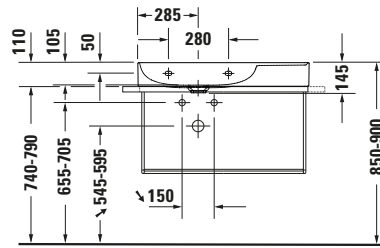

**Waschtisch**

Basis Angaben	
Langbezeichnung	Duravit DuraSquare Waschtisch 800 mm Weiß Hochglanz, Hahnlochbank, Anzahl Hahnlöcher pro Waschplatz: 0 - 2348800070

Spezifikationen	
<b>Farbe</b>	
Farbwert	Weiß
Innenfarbe	Weiß
Aussenfarbe	Weiß
Glanzgrad	Hochglanz
Glanzgrad Innen	Hochglanz
Glanzgrad Außen	Hochglanz
<b>Material</b>	
Material	Keramik

Features	
<b>Waschplatz</b>	
Hahnlochbank	✓
<b>Waschtisch</b>	
Von unten glasiert	✓

Logistik	
Artikelgewicht	19,2 kg

Passende Produkte	
<b>Passende Artikel</b>	
	Glaseinleger # 0099678200 DuraSquare
	Glaseinleger # 0099678300 DuraSquare
	Glaseinleger # 0099678400 DuraSquare
	Glaseinleger # 0099678500 DuraSquare
	Glaseinleger # 0099678600 DuraSquare
	Glaseinleger # 0099678700 DuraSquare
	Glaseinleger # 0099678800 DuraSquare
	Handtuchhalter # 0031211000 Universal
	Handtuchhalter # 0031214600 Universal
	Designsiphon # 005036 Universal

Beschreibungstexte	
Ausschreibungstext	Duravit DuraSquare Waschtisch Weiß Hochglanz 800 mm, Designer: Duravit, Duraceram®, Wandhängend, Ohne Überlauf, Position Ablauf: Mitte, Von unten glasiert, Ablagefläche: Rechts, Anzahl Becken: 1, Beckenform: Rechteckig, Position Becken: Links, Position Hahnloch: Ohne, Weiß Hochglanz, Geeignet für Möbel, Hahnlochbank, Inkl. Keramische Ventilabdeckhaube, Inkl. Schaftventil, CE-Kennzeichen-1: EN 14688, EAN Nr.: 4053424611532, Artikelgewicht: 19,2 kg, Abmessungen (Breite / Länge x Tiefe / Breite x Höhe): 800 x 470 x 145 mm, Artikel Nr.: 2348800070