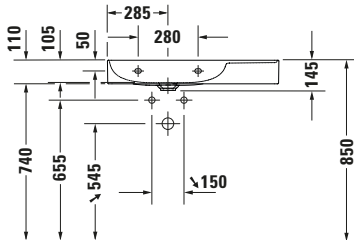

**Waschtisch**

Basis Angaben	
Langbezeichnung	Duravit DuraSquare Waschtisch 800 mm Weiß Hochglanz, Hahnlochbank, Anzahl Hahnlöcher pro Waschplatz: 0 - 2348800070

Spezifikationen	
<b>Farbe</b>	
Farbwert	Weiß
Innenfarbe	Weiß
Aussenfarbe	Weiß
Glanzgrad	Hochglanz
Glanzgrad Innen	Hochglanz
Glanzgrad Außen	Hochglanz
<b>Material</b>	
Material	Keramik

Features	
<b>Waschplatz</b>	
Hahnlochbank	✓
<b>Waschtisch</b>	
Von unten glasiert	✓

Logistik	
Artikelgewicht	19,2 kg

Passende Produkte	
<b>Passende Artikel</b>	
	Glaseinleger # 0099678200 DuraSquare
	Glaseinleger # 0099678300 DuraSquare
	Glaseinleger # 0099678400 DuraSquare
	Glaseinleger # 0099678500 DuraSquare
	Glaseinleger # 0099678600 DuraSquare
	Glaseinleger # 0099678700 DuraSquare
	Glaseinleger # 0099678800 DuraSquare
	Handtuchhalter # 0031211000 Universal
	Handtuchhalter # 0031214600 Universal
	Designsiphon # 005036 Universal

Beschreibungstexte	
Ausschreibungstext	Duravit DuraSquare Waschtisch Weiß Hochglanz 800 mm, Designer: Duravit, Duraceram®, Wandhängend, Ohne Überlauf, Position Ablauf: Mitte, Von unten glasiert, Ablagefläche: Rechts, Anzahl Becken: 1, Beckenform: Rechteckig, Position Becken: Links, Position Hahnloch: Ohne, Weiß Hochglanz, Geeignet für Möbel, Hahnlochbank, Inkl. Keramische Ventilabdeckhaube, Inkl. Schaftventil, CE-Kennzeichen-1: EN 14688, EAN Nr.: 4053424611532, Artikelgewicht: 19,2 kg, Abmessungen (Breite / Länge x Tiefe / Breite x Höhe): 800 x 470 x 145 mm, Artikel Nr.: 2348800070