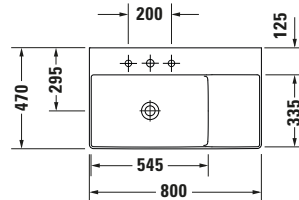

**Waschtisch**

Basis Angaben	
Langbezeichnung	Duravit DuraSquare Waschtisch 800 mm Weiß Hochglanz, Hahnlochbank, Anzahl Hahnlöcher pro Waschplatz: 0 - 2348800070

Spezifikationen	
<b>Farbe</b>	
Farbwert	Weiß
Innenfarbe	Weiß
Aussenfarbe	Weiß
Glanzgrad	Hochglanz
Glanzgrad Innen	Hochglanz
Glanzgrad Außen	Hochglanz
<b>Material</b>	
Material	Keramik

Features	
<b>Waschplatz</b>	
Hahnlochbank	✓
<b>Waschtisch</b>	
Von unten glasiert	✓

Logistik	
Artikelgewicht	19,2 kg

Passende Produkte	
<b>Passende Artikel</b>	
	Glaseinleger # 0099678200 DuraSquare
	Glaseinleger # 0099678300 DuraSquare
	Glaseinleger # 0099678400 DuraSquare
	Glaseinleger # 0099678500 DuraSquare
	Glaseinleger # 0099678600 DuraSquare
	Glaseinleger # 0099678700 DuraSquare
	Glaseinleger # 0099678800 DuraSquare
	Handtuchhalter # 0031211000 Universal
	Handtuchhalter # 0031214600 Universal
	Designsiphon # 005036 Universal

Beschreibungstexte	
Ausschreibungstext	Duravit DuraSquare Waschtisch Weiß Hochglanz 800 mm, Designer: Duravit, Duraceram®, Wandhängend, Ohne Überlauf, Position Ablauf: Mitte, Von unten glasiert, Ablagefläche: Rechts, Anzahl Becken: 1, Beckenform: Rechteckig, Position Becken: Links, Position Hahnloch: Ohne, Weiß Hochglanz, Geeignet für Möbel, Hahnlochbank, Inkl. Keramische Ventilabdeckhaube, Inkl. Schaftventil, CE-Kennzeichen-1: EN 14688, EAN Nr.: 4053424611532, Artikelgewicht: 19,2 kg, Abmessungen (Breite / Länge x Tiefe / Breite x Höhe): 800 x 470 x 145 mm, Artikel Nr.: 2348800070