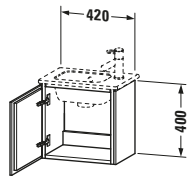

## Waschtischunterbau wandhängend

Basis Angaben	
Langbezeichnung	Duravit L-Cube Waschtischunterbau wandhängend, Nussbaum Matt, Rechteckig, Anzahl Türen: 1 – LC6272L7979

Spezifikationen	
<b>Tür</b>	
Anzahl Türen	1
Türanschlag	Links
Für Anzahl Waschtische	1
Montagegrad	Montiert
<b>Waschplatz</b>	
Position Becken	Mitte
<b>Montage</b>	
Montageart	Montage unter Waschtisch / Wandhängend / Wandmontage
<b>Farbe</b>	
Farbwert	Nussbaum
Glanzgrad	Matt
<b>Front</b>	
Farbwert Front	Nussbaum
Glanzgrad Front	Matt
<b>Korpus</b>	
Glanzgrad Korpus	Matt
Material Korpus	Hochverdichtete Dreischicht-Holzspanplatte
Oberfläche Korpus	Dekor
<b>Griff</b>	
Ausführung Griff	Grifflos
<b>Features</b>	
Automatiktürscharnier mit Dämpfung	✓

Vermaßung	
Breite / Länge	420 mm
Höhe	400 mm
Tiefe / Breite	294 mm
Min. Wandabstand	50 mm

Passende Produkte	
<b>Passende Artikel</b>	
	Handwaschbecken <b># 072343</b> ME by Starck
<b>Notwendige Artikel</b>	
	Handwaschbecken <b># 072343</b> ME by Starck