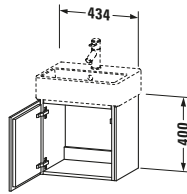

## Waschtischunterbau wandhängend

Basis Angaben	
Langbezeichnung	Duravit L-Cube Waschtischunterbau wandhängend, Weiß Hochglanz, Rechteckig, Anzahl Türen: 1 - LC6245R8585

Spezifikationen	
<b>Tür</b>	
Anzahl Türen	1
Türanschlag	Rechts
Für Anzahl Waschtische	1
Montagegrad	Montiert
<b>Waschplatz</b>	
Position Becken	Mitte
<b>Montage</b>	
Montageart	Montage unter Waschtisch / Wandhängend / Wandmontage
<b>Farbe</b>	
Farbwert	Weiß
Glanzgrad	Hochglanz
<b>Front</b>	
Farbwert Front	Weiß
Glanzgrad Front	Hochglanz
<b>Korpus</b>	
Glanzgrad Korpus	Hochglanz
Material Korpus	Hochverdichtete MDF-Platte
Oberfläche Korpus	Lack
<b>Griff</b>	
Ausführung Griff	Grifflos

Vermaßung	
Breite / Länge	434 mm
Höhe	400 mm
Tiefe / Breite	341 mm
Min. Wandabstand	50 mm

Passende Produkte	
<b>Passende Artikel</b>	
	Raumsparsiphon # 005076 Universal
	Handwaschbecken # 072445 Vero Air
<b>Notwendige Artikel</b>	
	Handwaschbecken # 072445 Vero Air