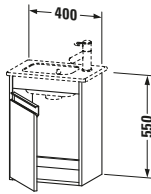

Ketho # KT6417R3030

Design by Christian Werner

Waschtischunterbau wandhängend

Basis Angaben	
Langbezeichnung	Duravit Ketho Waschtischunterbau wandhängend, Eiche Natur Matt, Rechteckig, Anzahl Türen: 1 – KT6417R3030

Spezifikationen	
Tür	
Anzahl Türen	1
Türanschlag	Rechts
Für Anzahl Waschtische	1
Montagegrad	Montiert
Waschplatz	
Position Becken	Mitte
Montage	
Montageart	Montage unter Waschtisch / Wandhängend / Wandmontage
Farbe	
Farbwert	Eiche Natur
Glanzgrad	Matt
Front	
Farbwert Front	Eiche Natur
Glanzgrad Front	Matt
Korpus	
Glanzgrad Korpus	Matt
Material Korpus	Hochverdichtete Dreischicht-Holzspanplatte
Oberfläche Korpus	Dekor
Griff	
Ausführung Griff	Griffleiste
Anzahl Griffe	1
Farbwert Griff	Silber

Features	
Automatiktürscharnier mit Dämpfung	✓

Lieferumfang	
Montage	
Inkl. Befestigungsmaterial	✓
Technische Dokumentation	
Inkl. Montageanleitung	digital und gedruckt

Logistik	
Artikelgewicht	14,8 kg
Verkaufsverpackung	
Art Verkaufsverpackung	Karton
Menge / Verkaufsverpackung	1 Stk.
Ab Werk verpackt	✓
Breite Verkaufsverpackung inkl. Artikel	400 mm
Höhe Verkaufsverpackung inkl. Artikel	285 mm
Tiefe Verkaufsverpackung inkl. Artikel	550 mm
Gewicht Verkaufsverpackung inkl. Artikel	14,8 kg
Anzahl Packstücke	1

Vermaßung	
Breite / Länge	400 mm
Höhe	550 mm
Tiefe / Breite	285 mm
Min. Wandabstand	20 mm

Passende Produkte	
Passende Artikel	
	Handwaschbecken # 072343 ME by Starck
Notwendige Artikel	
	Handwaschbecken # 072343 ME by Starck

Weitere Informationen finden Sie hier

<https://pro.duravit.de/p/KT6417R3030>

Alle Zeichnungen enthalten alle notwendigen Maße (mm), die den üblichen Toleranzen unterliegen. Exakte Maße können nur am Produkt abgenommen werden.