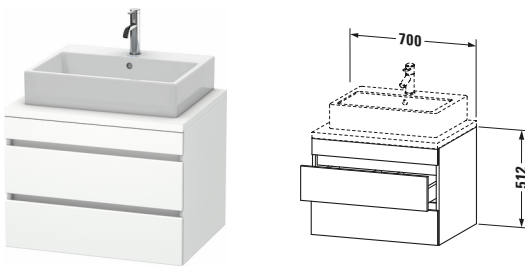

**Konsolenwaschtischunterbau wandhängend**

Basis Angaben	
Langbezeichnung	Duravit DuraStyle Konsolenwaschtischunterbau wandhängend, Weiß Matt, Rechteckig, Anzahl Schubkästen: 2 – DS531601818

Spezifikationen	
Anzahl Schubkästen	2
Für Anzahl Waschtische	1
Montagegrad	Montiert
Waschplatz	
Position Becken	Mitte
Montage	
Montageart	Konsolenmontage / Wandhängend / Wandmontage
Farbe	
Farbwert	Weiß
Glanzgrad	Matt
Front	
Farbwert Front	Weiß
Glanzgrad Front	Matt
Korpus	
Glanzgrad Korpus	Matt
Material Korpus	Hochverdichtete Dreischicht-Holzspanplatte
Oberfläche Korpus	Dekor
Griff	
Ausführung Griff	Grifflos

Features	
Inneneinteilung	Optional
Selbsteinzug mit Dämpfung	✓
Siphonausschnitt	✓
Schürze	✓

Lieferumfang	
Montage	
Inkl. Befestigungsmaterial	✓
Technische Dokumentation	
Inkl. Montageanleitung	digital und gedruckt

Logistik	
Artikelgewicht	23,6 kg
Verkaufsverpackung	
Art Verkaufsverpackung	Karton
Menge / Verkaufsverpackung	1 Stk.
Ab Werk verpackt	✓
Breite Verkaufsverpackung inkl. Artikel	721 mm
Höhe Verkaufsverpackung inkl. Artikel	760 mm
Tiefe Verkaufsverpackung inkl. Artikel	625 mm
Gewicht Verkaufsverpackung inkl. Artikel	30 kg
Anzahl Packstücke	1

Vermaßung	
Breite / Länge	700 mm
Höhe	512 mm
Tiefe / Breite	548 mm
Min. Wandabstand	20 mm

Passende Produkte	
Passende Artikel	
	Raumsparsiphon # 005076 Universal
	Inneneinteilung # UV9846 Universal
Notwendige Artikel	
	Konsole # DS103C DuraStyle
	Konsole # DS107C DuraStyle
	Konsole # DS102C DuraStyle
	Konsole # DS106C DuraStyle