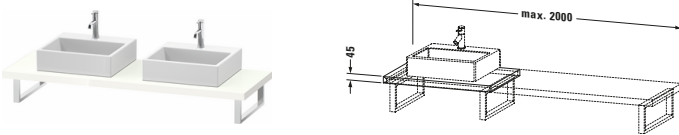

**Konsole**

Basis Angaben	
Langbezeichnung	Duravit DuraStyle Konsole, Weiß Hochglanz, Rechteckig, Anzahl Ausschnitte: 2 – DS103C02222
Artikel Nr.	DS103C02222

Spezifikationen	
Anzahl Ausschnitte	2
Oberfläche	Dekor
Oberflächenbehandlung	Direktbeschichtet

Montage	
Montageart	Wandhängend / Wandmontage
Einbauart	Vorwand

Farbe	
Farbwert	Weiß
Glanzgrad	Hochglanz

Material	
Material	Hochverdichtete Dreischicht-Holzspanplatte

Waschplatz	
Position Becken	Links / Rechts

Features	
Hahnlochbohrungen möglich	✓

Lieferumfang	
<b>Technische Dokumentation</b>	
Inkl. Montageanleitung	digital und gedruckt

Logistik	
Artikelgewicht	19 kg
<b>Verkaufsverpackung</b>	
Art Verkaufsverpackung	Karton
Menge / Verkaufsverpackung	1 Stk.
Ab Werk verpackt	✓
Breite Verkaufsverpackung inkl. Artikel	615 mm
Höhe Verkaufsverpackung inkl. Artikel	2080 mm
Tiefe Verkaufsverpackung inkl. Artikel	140 mm
Gewicht Verkaufsverpackung inkl. Artikel	23 kg
Anzahl Packstücke	1

Vermaßung	
Breite / Länge	800 mm
Min. Variable Breite / Länge	800 mm
Max. Variable Breite / Länge	2000 mm
Höhe	45 mm
Tiefe / Breite	550 mm

**Weitere Informationen finden Sie hier**

<https://pro.duravit.de/p/DS103C02222>