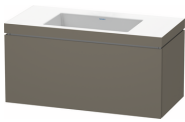

# L-Cube # LC6918N9090

Design by Christian Werner

c-bonded Set wandhängend

Basis Angaben	
Langbezeichnung	Duravit L-Cube c-bonded Set wandhängend, Flanell Grau Seidenmatt, Rechteckig, Anzahl Auszüge: 1, Tip-on Technik – LC6918N9090

Spezifikationen	
<b>Keramik</b>	
Anzahl Waschplätze	2
Position Becken	Mitte
<b>Griff</b>	
Ausführung Griff	Grifflos
<b>Front</b>	
Farbwert Front	Flanell Grau
Glanzgrad Front	Seidenmatt
Material Front	Hochverdichtete MDF-Platte
<b>Korpus</b>	
Farbwert Korpus	Flanell Grau
Glanzgrad Korpus	Seidenmatt
Material Korpus	Hochverdichtete MDF-Platte
Oberfläche Korpus	Lack