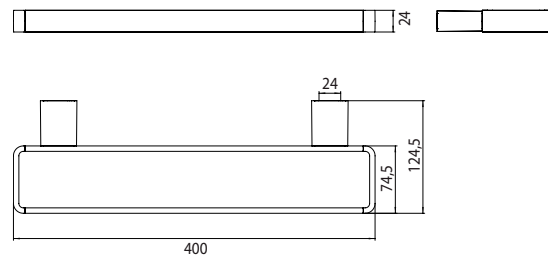

PRODUKTINFORMATION

Relingsystem chrom

Art.-Nr.0566 001 40

400 mm