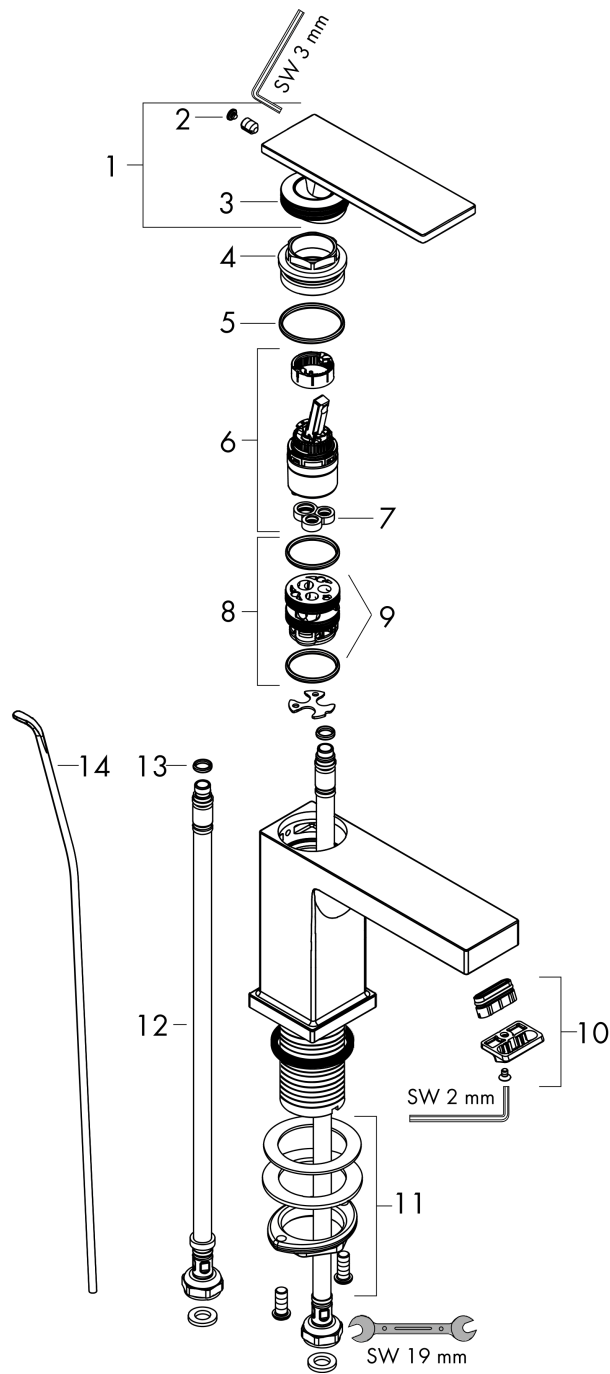

Tecturis E

Einhebel-Waschtischmischer 80 CoolStart EcoSmart+ mit Zugstangen-Ablaufgarnitur

Oberfläche: **Brushed Bronze** Artikelnummer: **73002140**

Beschreibung

Merkmale

- besteht aus: Einhebel-Waschtischmischer, Ablaufgarnitur
- ComfortZone: 80
- Ausladung: 122 mm
- Auslaufhöhe: 90 mm
- Griffvariante: Hebel
- Strahlart: WaterfallStream
- Maximale Durchflussmenge bei 3 bar: 4 l/min
- Keramikmischsystem
- Temperaturbegrenzung einstellbar
- Zugstangen-Ablaufgarnitur G 1 ¼
- Material Ablaufventil: Metall
- Geräuschgruppe: I
- Durchflussklasse: O
- CoolStart - Kaltwasser in Griff-Grundstellung
- PA-IX 38544/IO

Einhebel-Waschtismischer 80 CoolStart EcoSmart+ mit Zugstangen-Ablaufgarnitur

Oberfläche: **Brushed Bronze** Artikelnummer: **73002140**

Durchflussdiagramm

Tecturis E

Einhebel-Waschtischmischer 80 CoolStart EcoSmart+ mit Zugstangen-Ablaufgarnitur

Oberfläche: **Brushed Bronze** Artikelnummer: **73002140**

Explosionszeichnung

Baujahr: >09/23

Tecturis E

Einhebel-Waschtismischer 80 CoolStart EcoSmart+ mit Zugstangen-Ablaufgarnitur

Oberfläche: **Brushed Bronze** Artikelnummer: **73002140**

Ersatzteilliste

Baujahr: >09/23

Pos.	Beschreibung	Artikelnummer	Preis	VE
1	Griff	94992140	192.40 CHF	1
2	Griffstopfen	93983000	8.65 CHF	1
3	O-Ring 30x1,5	98433000	3.25 CHF	1
4	Mutter	94993000	18.80 CHF	1
5	O-Ring 29x2	98391000	3.25 CHF	1
6	Kartusche kpl.	92900000	45.85 CHF	1
7	Dichtung	93383000	11.90 CHF	1
8	Adapter für Kartusche	95975000	8.65 CHF	1
9	O-Ring 23x2	98398000	3.25 CHF	1
10	Luftsprudler kpl.	94994000	28.95 CHF	1
11	Schaftbefestigung kpl. (Ø 32)	13961000	23.05 CHF	1
12	Anschlussschlauch 450 mm M8x0,75 G3/8	97206000	28.95 CHF	1
13	O-Ring 7x1,5	98422000	3.25 CHF	1
14	Zugstange	96657140	17.60 CHF	1
a	Ablaufventil	94139140	154.60 CHF	1