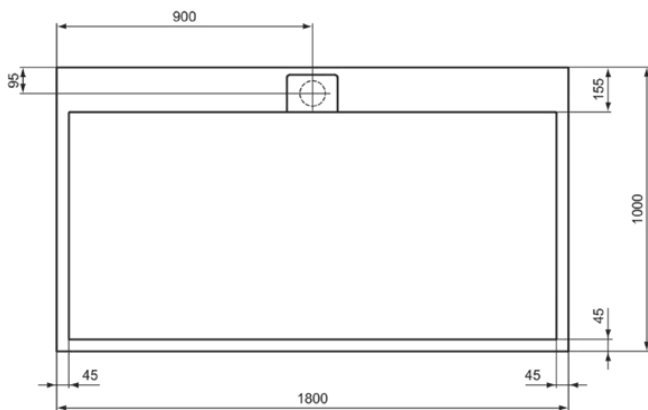

ULTRA FLAT S I.LIFE

T5245FT

ULTRA FLAT S I.LIFE | Rechteck-Brausewanne 1800x1000x30 mm in sandstein | Antibakteriell, Rutschhemmende Oberfläche, Barrierefrei, gemäß DIN 18040, Zuschneidbar, Reparierbar, 30 mm Höhe

Bild & Zeichnung

Allgemeine Informationen

Produktkategorie:	Brausewannen
Produktart:	Rechteck-Brausewanne
Marke:	Ideal Standard
Kollektion:	ULTRA FLAT S I.LIFE
Designer:	Ideal Standard
Colour:	FT - Sandstein
Oberflächenbeschaffenheit:	Matt
Höhe (mm):	30
Breite (mm):	1800
Ausladung (mm):	1000
Empfohlenes Fußset:	K9364
Nettogewicht (kg):	66.40
EAN Code:	8014140493419