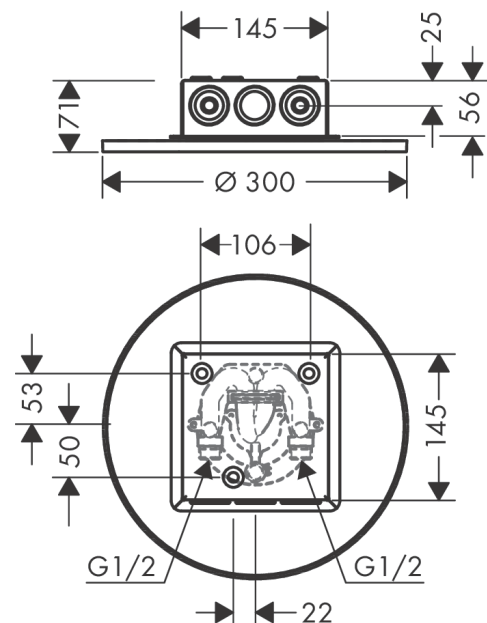

##### Merkmale

- Brausekopfgrösse: 300 mm
- Strahlart: PowderRain, Intense PowderRain
- Durchflussmenge PowderRain (bei 3 bar): 17 l/min
- Durchflussmenge Intense PowderRain (bei 3 bar): 15 l/min
- Maximale Durchflussmenge bei 3 bar: 17 l/min
- Mindestfließdruck: 1,5 bar
- dynamische Strahldüsen fahren im Betrieb aus
- Material Strahlscheibe: Metall
- Kopfbrause zur Reinigung abnehmbar
- Montage: Decke - UP Installation
- Anschlussart: Grundkörper

#### Maßzeichnung

**AXOR ShowerSolutions**  
**Kopfbrause 300 2jet Decke - Aufputz**  
 Oberfläche: **Polished Gold Optic** Artikelnummer: **35305990**

**Durchflussdiagramm**

Die Verbrauchswerte wurden praxisnah mit den dazugehörigen Armaturen (Thermostat/Mischer/Unterputzventil) gemessen.