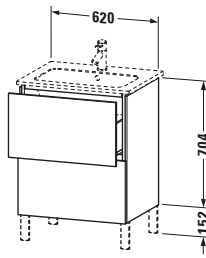

L-Cube # LC662507979

Design by Christian Werner

Waschtischunterbau bodenstehend

Basis Angaben	
Langbezeichnung	Duravit L-Cube Waschtischunterbau bodenstehend, Nussbaum Matt, Rechteckig, Anzahl Auszüge: 2, Tip-on Technik – LC662507979

Spezifikationen	
Anzahl Auszüge	2
Für Anzahl Waschtische	1
Montagegrad	Montiert
Waschplatz	
Position Becken	Mitte
Montage	
Montageart	Montage unter Waschtisch / Bodenstehend / Wandmontage
Farbe	
Farbwert	Nussbaum
Glanzgrad	Matt
Front	
Farbwert Front	Nussbaum
Glanzgrad Front	Matt
Korpus	
Glanzgrad Korpus	Matt
Material Korpus	Hochverdichtete Dreischicht-Holzspanplatte
Oberfläche Korpus	Dekor
Griff	
Ausführung Griff	Grifflos

Logistik	
Artikelgewicht	39,65 kg
Verkaufsverpackung	
Art Verkaufsverpackung	Karton
Menge / Verkaufsverpackung	1 Stk.
Ab Werk verpackt	✓
Breite Verkaufsverpackung inkl. Artikel	937 mm
Höhe Verkaufsverpackung inkl. Artikel	700 mm
Tiefe Verkaufsverpackung inkl. Artikel	565 mm
Gewicht Verkaufsverpackung inkl. Artikel	43 kg
Anzahl Packstücke	1

Vermaßung	
Breite / Länge	620 mm
Höhe	704 mm
Tiefe / Breite	481 mm
Min. Wandabstand	0 mm

Passende Produkte	
Passende Artikel	
	Einrichtungssystem Set # UV0501 Universal
	Raumsparsiphon # 005076 Universal
	Sockelfuß # UV9991 Universal
	Sockelfuß # UV9992 Universal
	Sockelfuß # UV9993 Universal
	Sockelfuß # UV9994 Universal
	Waschtisch # 233663 ME by Starck
Notwendige Artikel	
	Waschtisch # 233663 ME by Starck