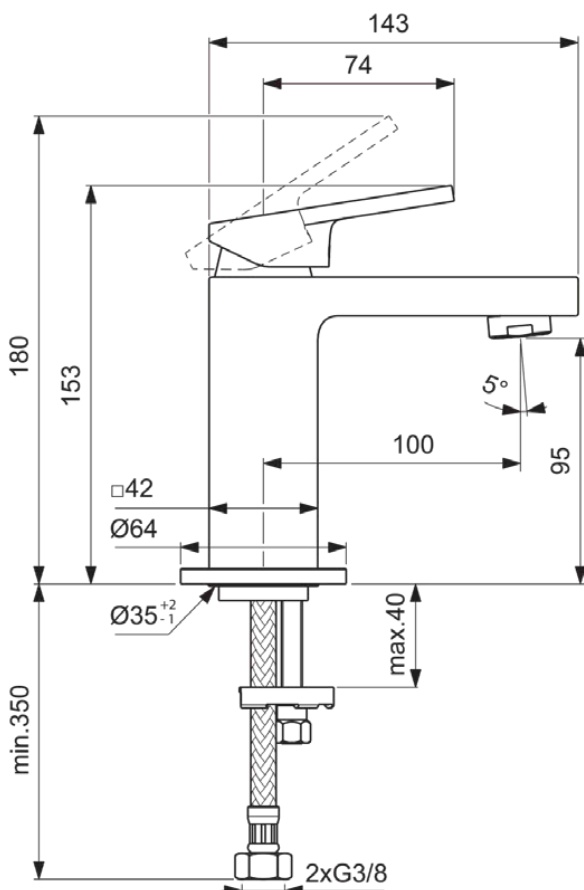

EXTRA

BD503AA

EXTRA | Waschtischarmatur 64x154x153 mm, 100 mm vertikaler Abstand bis Mitte Auslauf in chrom, 5 l/min (3 bar), ohne Ablaufgarnitur | EasyFix, Durchflussbegrenzer, FirmaFlow, SmartShine Oberfläche

Bild & Zeichnung

Allgemeine Informationen

Produktkategorie:	Waschtischarmaturen
Produktart:	Waschtischarmatur
Marke:	Ideal Standard
Kollektion:	EXTRA
Designer:	Palomba Serafini Associati
Colour:	AA - Chrom
Oberflächenbeschaffenheit:	glänzend
Höhe (mm):	153
Breite (mm):	64
Ausladung (mm):	154
Befestigungsart:	EasyFix
Nettogewicht (kg):	1.56
EAN Code:	3800861111290

Normen:	EN 248 DIN 4109-1 EN 817
Name des ACS-Zertifikates:	21 ACC LY 068_223
Name des BGCC-Zertifikates:	14-NURVSPSRB-4110

Produktspezifikationen

Anzahl der Rosette(n):	1
Anzahl der Griffe:	1
BlueStart Technologie:	Nein
Farbcode:	AA
Farbbeschreibung:	chrom
Cool Body Technologie:	Nein
FirmaFlow Kartusche:	Ja
Griffposition:	Oben
Mit Kettenöse:	Nein
Integrierte Elektronik:	Nein
Niederdruckmodell:	Nein
Maximaler Durchfluss bei 3 bar (l/min):	5
Maximaler Durchfluss bei 3 bar (l/min) für alle Auslässe:	5