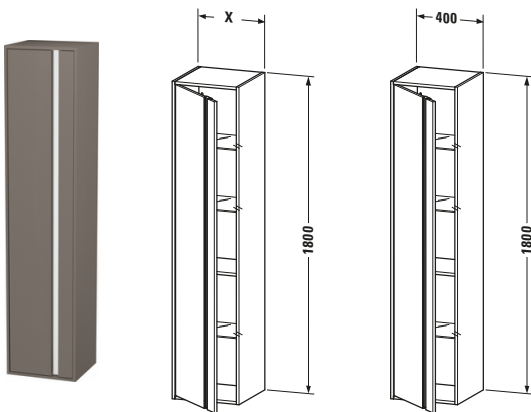

Hochschrank

Basis Angaben		Spezifikationen		Lieferumfang	
Langbezeichnung	Duravit Ketho Hochschrank, Basalt Matt, Eckig, Anzahl Türen: 1 – KT1255L4343	Tür		Montage	
Artikel Nr.	KT1255L4343	Anzahl Türen	1	Inkl. Befestigungsmaterial	✓
		Türanschlag	Links	Technische Dokumentation	
		Böden		Inkl. Montageanleitung	digital und gedruckt
		Anzahl Glasfachböden	3	Logistik	
		Anzahl Holzfachböden	1	Artikelgewicht	34 kg
		Montage		Verkaufsverpackung	
		Montageart	Wandhängend / Wandmontage	Art Verkaufsverpackung	Karton
		Montagegrad	Montiert	Menge / Verkaufsverpackung	1 Stk.
		Farbe		Ab Werk verpackt	✓
		Farbwert	Basalt	Breite Verkaufsverpackung inkl. Artikel	555 mm
		Glanzgrad	Matt	Höhe Verkaufsverpackung inkl. Artikel	1840 mm
		Front		Tiefe Verkaufsverpackung inkl. Artikel	415 mm
		Farbwert Front	Basalt	Gewicht Verkaufsverpackung inkl. Artikel	40 kg
		Glanzgrad Front	Matt	Anzahl Packstücke	1
		Material Front	Hochverdichtete Dreischicht-Holzspanplatte	Vermaßung	
		Korpus		Breite / Länge	400 mm
		Farbwert Korpus	Basalt	Min. Variable Breite / Länge	0 mm
		Glanzgrad Korpus	Matt	Max. Variable Breite / Länge	0 mm
		Material Korpus	Hochverdichtete Dreischicht-Holzspanplatte	Höhe	1800 mm
		Oberfläche Korpus	Dekor	Tiefe / Breite	360 mm
		Griff		Min. Wandabstand	20 mm
		Ausführung Griff	Griffleiste	Min. Abstand Anbau Möbel	20 mm
		Farbwert Griff	Silber		
		Anzahl Griffe	1		
		Features			
		Automatiktürscharnier mit Dämpfung	✓		

Ketho # KT1255L4343

Design by Christian Werner

Hochschrank

Weitere Informationen finden Sie hier

<https://pro.duravit.de/p/KT1255L4343>