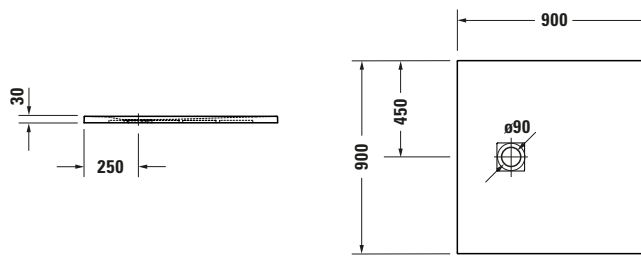

Duschwanne

Basis Angaben	
Langbezeichnung	Duravit Sustano Duschwanne 900x900 mm Hellgrau Matt, Bodenbündig, Halbeinbau, Aufgesetzt, Material: Verbundwerkstoff, DuroCast Nature, Quadratisch – 720271630000000

Spezifikationen	
Form	Quadratisch
Rutschfestigkeitsklasse	C
Farbe	
Farbwert	Hellgrau
Glanzgrad	Matt
Material	
Material	Verbundwerkstoff
Materialart	DuroCast Nature
Montage	
Einbauart	Bodenbündig / Halbeinbau / Aufgesetzt
Ablauf	
Position Ablauf	Seitlich

Lieferumfang	
Inkl. Ablaufabdeckung	✓
Technische Dokumentation	
Inkl. Montageanleitung	digital und gedruckt

Vermaßung	
Breite / Länge	900 mm
Tiefe / Breite	900 mm
Min. Höhe mit Füßen	0 mm
Max. Höhe mit Füßen	0 mm
Höhe mit Wannenträger	0 mm
Gefälle zum Ablauf	1°
Durchmesser Ablaufloch	90 mm

Beschreibungstexte	
Ausschreibungstext	Duravit Sustano Duschwanne Hellgrau Matt, Form: Quadratisch, Verbundwerkstoff, DuroCast Nature, Einbauart: Bodenbündig, Halbeinbau, Aufgesetzt, Position Ablauf: Seitlich, Rutschfestigkeitsklasse: C, CE-Kennzeichen-1: EN 14527, EAN Nr.: 4063382920393, Artikelgewicht: 13,5 kg, Abmessungen (Breite / Länge x Tiefe / Breite x Höhe): 900 x 900 x 30 mm, Artikel Nr.: 720271630000000, Passende Artikel: Duschkannenablauf, Abdicht-Set, Wandprofil; Artikel Nr.: 792803000000000, 790126000000000; Modell Nr.: 791290, 791291, 792803, 790126, 791292