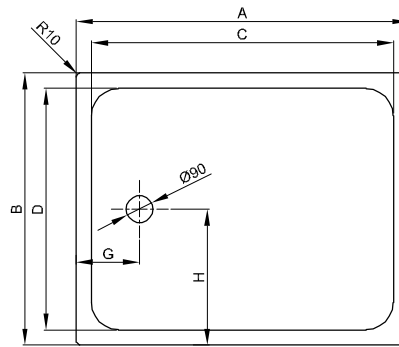

# BetteSupra 1000-1500 mm

Duschwannen mit Schenkel  $\geq 1000$  mm

## Information

Für die Montage empfehlen wir die BetteLevel Montagefüße, Verstellbereich 85 - 225 mm oder das Fuß-System, Verstellbereich 80 - 200 mm.

## Abmessung

Bestell-Nr.	Maße in mm	A	B	C	D	G	H
5880	1000 x 700 x 65	1000	700	900	600	210	350
5550	1000 x 750 x 65	1000	750	900	650	210	375
5520	1000 x 800 x 65	1000	800	900	700	210	400
5380	1000 x 900 x 65	1000	900	900	800	210	450
5620	1000 x 1000 x 65	1000	1000	900	900	210	500
8690	1050 x 750 x 65	1050	750	900	650	235	375
8726	1100 x 700 x 65	1100	700	1000	600	210	350
8728	1100 x 750 x 65	1100	750	1000	650	210	375
8730	1100 x 800 x 65	1100	800	900	700	260	400
8640	1100 x 900 x 65	1100	900	1000	800	210	450
8738	1100 x 1000 x 65	1100	1000	1000	900	210	500
8744	1100 x 1100 x 65	1100	1100	1000	1000	210	550
5980	1200 x 700 x 65	1200	700	1100	600	210	350
5570	1200 x 750 x 65	1200	750	1100	650	210	375
5870	1200 x 800 x 65	1200	800	1100	700	210	400
1690	1200 x 900 x 65	1200	900	1100	800	210	450
8670	1200 x 1000 x 65	1200	1000	1100	900	210	500
8665	1200 x 1100 x 65	1200	1100	1100	1000	210	550
5630	1200 x 1200 x 65	1200	1200	1100	1100	210	600
5787	1300 x 800 x 65	1300	800	1200	700	210	400
5796	1300 x 900 x 65	1300	900	1200	800	210	450
5789	1300 x 1000 x 65	1300	1000	1200	900	210	500
5827	1300 x 1300 x 65	1300	1300	1200	1200	210	650
5825	1400 x 700 x 65	1400	700	1300	600	210	350
5815	1400 x 750 x 65	1400	750	1300	600	210	375
5805	1400 x 800 x 65	1400	800	1300	700	210	400
5835	1400 x 900 x 65	1400	900	1300	800	210	450
5839	1400 x 1000 x 65	1400	1000	1300	900	210	500
5829	1400 x 1400 x 65	1400	1400	1300	1300	210	700
5915	1500 x 700 x 65	1500	700	1400	600	210	350
5925	1500 x 750 x 65	1500	750	1400	600	210	375
5933	1500 x 800 x 65	1500	800	1400	700	210	400
5935	1500 x 900 x 65	1500	900	1400	800	210	450
5945	1500 x 1000 x 65	1500	1000	1400	900	210	500