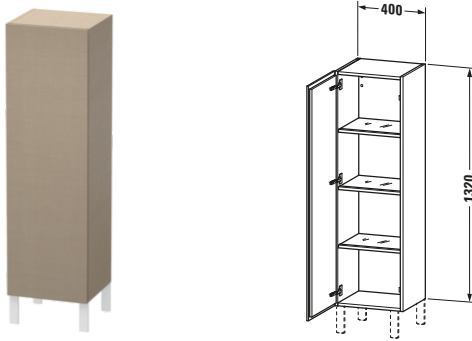

Halbhochschrank

Basis Angaben	
Langbezeichnung	Duravit L-Cube Halbhochschrank, Leinen Matt, Rechteckig, Anzahl Türen: 1 – LC1178R7575
Artikel Nr.	LC1178R7575

Spezifikationen	
Tür	
Anzahl Türen	1
Türanschlag	Rechts
Böden	
Anzahl Glasfachböden mit Aluträgersystem	3
Montage	
Montageart	Wandhängend / Wandmontage
Montagegrad	Montiert
Farbe	
Farbwert	Leinen
Glanzgrad	Matt
Front	
Farbwert Front	Leinen
Glanzgrad Front	Matt
Material Front	Hochverdichtete Dreischicht-Holzspanplatte
Korpus	
Farbwert Korpus	Leinen
Glanzgrad Korpus	Matt
Material Korpus	Hochverdichtete Dreischicht-Holzspanplatte
Oberfläche Korpus	Dekor
Griff	
Ausführung Griff	Grifflos

Features	
Automatiktürscharnier mit Dämpfung	✓
Füße	Optional

Lieferumfang	
Montage	
Inkl. Befestigungsmaterial	✓
Technische Dokumentation	
Inkl. Montageanleitung	digital und gedruckt

Logistik	
Artikelgewicht	28,69 kg
Verkaufsverpackung	
Art Verkaufsverpackung	Karton
Menge / Verkaufsverpackung	1 Stk.
Ab Werk verpackt	✓
Breite Verkaufsverpackung inkl. Artikel	550 mm
Höhe Verkaufsverpackung inkl. Artikel	1350 mm
Tiefe Verkaufsverpackung inkl. Artikel	410 mm
Gewicht Verkaufsverpackung inkl. Artikel	28,69 kg
Anzahl Packstücke	1

Passende Produkte	
Passende Artikel	
	Sockelfuß # UV9993 Universal
	Sockelfuß # UV9991 Universal

Vermaßung	
Breite / Länge	400 mm
Min. Variable Breite / Länge	0 mm
Max. Variable Breite / Länge	0 mm
Höhe	1320 mm
Tiefe / Breite	363 mm
Min. Wandabstand	50 mm
Min. Abstand Anbau Möbel	50 mm