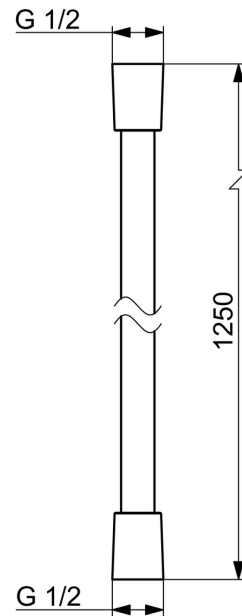

EAN: 4015474128149
static.hansa.com/54120400

- Wanne & Dusche
- Zubehör
- Chrom
- Twist guard, Verdreherschutz für Brauseschlauch

Technische Daten

Technische Eigenschaften

Anschlussgröße	G1/2
Länge / Höhe	1250 mm
Werkstoff	Verbundwerkstoff