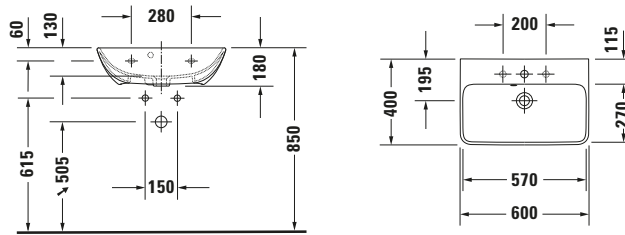

Waschtisch

Basis Angaben	
Langbezeichnung	Duravit ME by Starck Waschtisch Compact 600 mm Weiß Seidenmatt, Hahnlochbank, Anzahl Hahnlöcher pro Waschplatz: 1, Überlauf - 2343603200

Passende Produkte	
Passende Artikel	
	Designsiphon # 0050361000 Universal
	Designsiphon # 0050364600 Universal
	Push-open Ventil # 005052 Universal

Spezifikationen	
Farbe	
Farbwert	Weiß
Innenfarbe	Weiß
Außenfarbe	Weiß
Glanzgrad	Seidenmatt
Glanzgrad Innen	Seidenmatt
Glanzgrad Außen	Seidenmatt
Überlauf	
Überlauf	✓
Waschplatz	
Anzahl Hahnlöcher pro Waschplatz	1
Material	
Material	Keramik

Beschreibungstexte	
Ausschreibungstext	Duravit ME by Starck Waschtisch Compact Weiß Seidenmatt 600 mm, Designer: Philippe Starck, Sanitärkeramik, Wandhängend, Überlauf, Position Ablauf: Mitte, Von unten glasiert, Ablagefläche: Hahnlochbank, Anzahl Becken: 1, Beckenform: Rechteckig, Position Becken: Mitte, Position Hahnloch: Mitte, Weiß Seidenmatt, Hahnlochbank, CE-Kennzeichen-1: EN 14688, EAN Nr.: 4053424893242, Artikelgewicht: 15,2 kg, Beckenbreite: 570 mm, Beckentiefe: 270 mm, Abmessungen (Breite / Länge x Tiefe / Breite x Höhe): 600 x 400 x 180 mm, Artikel Nr.: 2343603200

Features	
Waschplatz	
Hahnlochbank	✓
Waschtisch	
Von unten glasiert	✓

Logistik	
Artikelgewicht	15,2 kg

Weitere Informationen finden Sie hier

<https://pro.duravit.de/p/2343603200>