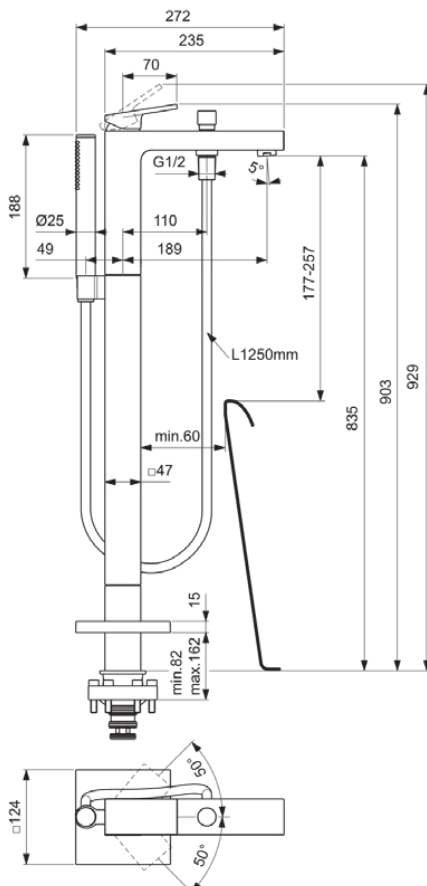

## BD520AA

EXTRA | Freistehende Wannenarmatur 124x272x903 mm in chrom, Kit 1 required (A6133), 20.0 l/min (3 bar) | Click-Technologie, FirmaFlow, SmartShine Oberfläche

### Allgemeine Informationen

Produktkategorie:	Badarmaturen
Produktart:	Freistehende Wannenarmatur
Marke:	Ideal Standard
Kollektion:	EXTRA
Designer:	Palomba Serafini Associati
Colour:	AA - Chrom
Oberflächenbeschaffenheit:	glänzend
Höhe (mm):	903
Breite (mm):	124
Ausladung (mm):	272
Befestigungsart:	Kit 1 benötigt
Empfohlenes Unterputz-Kit:	A6133
Nettogewicht (kg):	8.04
EAN Code:	3800861111467