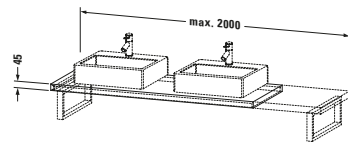

**Konsole**

Basis Angaben	
Langbezeichnung	Duravit L-Cube Konsole, Nussbaum gebürstet Matt, Rechteckig, Anzahl Ausschnitte: 1 – LC102C06969
Artikel Nr.	LC102C06969

Spezifikationen	
Anzahl Ausschnitte	1
Oberfläche	Echtholz furnier
Oberflächenbehandlung	Lackiert
Montage	
Montageart	Wandmontage
Einbauart	Vorwand
Farbe	
Farbwert	Nussbaum gebürstet
Glanzgrad	Matt
Material	
Material	Hochverdichtete Dreischicht-Holzspanplatte
Waschplatz	
Position Becken	Links / Rechts / Mitte
Anzahl Waschplätze	1

Features	
Hahnlochbohrungen möglich	✓

Lieferumfang	
Technische Dokumentation	
Inkl. Montageanleitung	digital und gedruckt

Logistik	
Artikelgewicht	19 kg
Verkaufsverpackung	
Art Verkaufsverpackung	Karton
Menge / Verkaufsverpackung	1 Stk.
Ab Werk verpackt	✓
Breite Verkaufsverpackung inkl. Artikel	615 mm
Höhe Verkaufsverpackung inkl. Artikel	2080 mm
Tiefe Verkaufsverpackung inkl. Artikel	140 mm
Gewicht Verkaufsverpackung inkl. Artikel	19 kg
Anzahl Packstücke	1

Vermaßung	
Breite / Länge	800 mm
Min. Variable Breite / Länge	800 mm
Max. Variable Breite / Länge	2000 mm
Höhe	45 mm
Tiefe / Breite	550 mm

Weitere Informationen finden Sie hier

<https://pro.duravit.de/p/LC102C06969>