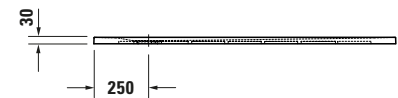

Duschwanne

Basis Angaben	
Langbezeichnung	Duravit Sustano Duschwanne 1400x900 mm Weiß, Bodenbündig, Halbeinbau, Aufgesetzt, Material: Verbundwerkstoff, DuroCast Nature, Rechteckig – 720281730000000

Spezifikationen	
Form	Rechteckig
Farbe	
Farbwert	Weiß
Glanzgrad	Glänzend
Material	
Material	Verbundwerkstoff
Materialart	DuroCast Nature
Montage	
Einbauart	Bodenbündig / Halbeinbau / Aufgesetzt
Ablauf	
Position Ablauf	Seitlich

Lieferumfang	
Inkl. Ablaufabdeckung	✓
Technische Dokumentation	
Inkl. Montageanleitung	digital und gedruckt

Vermaßung	
Breite / Länge	1400 mm
Tiefe / Breite	900 mm
Min. Höhe mit Füßen	0 mm
Max. Höhe mit Füßen	0 mm
Höhe mit Wannenträger	0 mm
Gefälle zum Ablauf	1°
Durchmesser Ablaufloch	90 mm

Beschreibungstexte	
Ausschreibungstext	Duravit Sustano Duschwanne Weiß, Form: Rechteckig, Verbundwerkstoff, DuroCast Nature, Einbauart: Bodenbündig, Halbeinbau, Aufgesetzt, Position Ablauf: Seitlich, CE-Kennzeichen-1: EN 14527, EAN Nr.: 4063382919700, Artikelgewicht: 20,5 kg, Abmessungen (Breite / Länge x Tiefe / Breite x Höhe): 1400 x 900 x 30 mm, Artikel Nr.: 720281730000000, Passende Artikel: Duschwannenablauf, Abdicht-Set, Wandprofil; Artikel Nr.: 792803000000000; 790126000000000; Modell Nr.: 791290, 791291, 792803, 790126, 791292