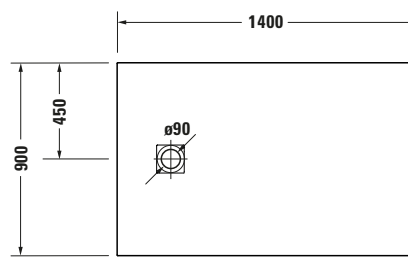

Duschwanne

Basis Angaben	
Langbezeichnung	Duravit Sustano Duschwanne 1400x900 mm Weiß, Bodenbündig, Halbeinbau, Aufgesetzt, Material: Verbundwerkstoff, DuroCast Nature, Rechteckig – 720281730000000

Spezifikationen	
Form	Rechteckig
Farbe	
Farbwert	Weiß
Glanzgrad	Glänzend
Material	
Material	Verbundwerkstoff
Materialart	DuroCast Nature
Montage	
Einbauart	Bodenbündig / Halbeinbau / Aufgesetzt
Ablauf	
Position Ablauf	Seitlich

Lieferumfang	
Inkl. Ablaufabdeckung	✓
Technische Dokumentation	
Inkl. Montageanleitung	digital und gedruckt

Vermaßung	
Breite / Länge	1400 mm
Tiefe / Breite	900 mm
Min. Höhe mit Füßen	0 mm
Max. Höhe mit Füßen	0 mm
Höhe mit Wannenträger	0 mm
Gefälle zum Ablauf	1°
Durchmesser Ablaufloch	90 mm

Logistik	
Artikelgewicht	20,5 kg

Passende Produkte	
Passende Artikel	
	Duschwannenablauf # 791290 Sustano
	Duschwannenablauf # 791291 Sustano
	Abdicht-Set # 792803000000000 Universal
	Wandprofil # 790126000000000 Universal

Beschreibungstexte	
Ausschreibungstext	Duravit Sustano Duschwanne Weiß, Form: Rechteckig, Verbundwerkstoff, DuroCast Nature, Einbauart: Bodenbündig, Halbeinbau, Aufgesetzt, Position Ablauf: Seitlich, CE-Kennzeichen-1: EN 14527, EAN Nr.: 4063382919700, Artikelgewicht: 20,5 kg, Abmessungen (Breite / Länge x Tiefe / Breite x Höhe): 1400 x 900 x 30 mm, Artikel Nr.: 720281730000000, Passende Artikel: Duschwannenablauf, Abdicht-Set, Wandprofil; Artikel Nr.: 792803000000000; 790126000000000; Modell Nr.: 791290, 791291, 792803, 790126, 791292