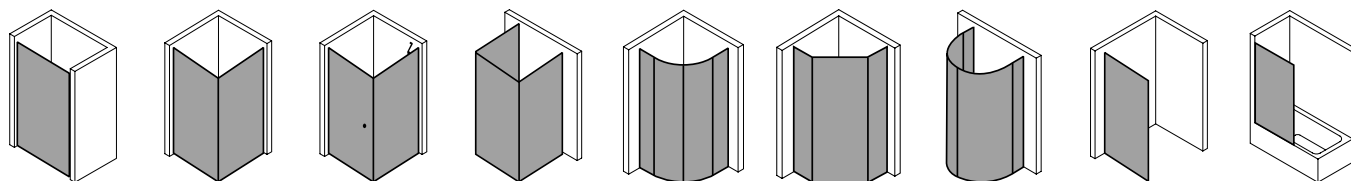

Produktleistungen

- Kermi Duschdesign PASA XP Pendeltür 1-flügelig mit Festfeld
- Zum Einbau in einer Nische.
- Teilgerahmte Tür mit einem Glasflügel, nach innen und außen öffnend, mit einem Festfeld.
- Optional mit PASA-Stabilisierung (innen) ZDSS VSS PX. Die verwendete Stabilisierung erhöht das Produkt um 32 mm.
- Verglasung mit 8 mm Einscheiben-Sicherheitsglas nach EN 12150-1, optional mit Pflegeleicht-Beschichtung CLEAN.
- Profile aus hochwertigem eloxiertem Aluminium, Beschläge und Griffe aus hochwertigem Metall.
- Verstellmöglichkeit im Wandprofil festfeldseitig 30 mm, verschlusseitig 5 mm.
- Türbeschläge mit Hebe-Senk-Mechanismus und innen bündig mit der Glasoberfläche.
- Durchgehende Magnetleisten und Dichtprofile, waagerechte Dichtleiste mit Wasserabpralleffekt.
- Mit Bodenschwelle (Höhe 6 mm), oder ohne Bodenschwelle (bodenfrei) installierbar.
- PASA XP erfüllt die Anforderungen der Spritzwasserschutzprüfung nach DIN EN 14428.
- Im Lieferumfang enthalten: Befestigungsmaterial. Ein frei platzierbarer transparenter Handtuchhalter-Haken.
- Made in Germany.
- Geprüft nach DIN EN 14428 (CE).
- 20 Jahre Ersatzteil-Nachkaufsicherheit nach Auslauf des Modells.
- Qualitätssicherungssystem zertifiziert nach DIN EN ISO 9001:2015.
- Umweltmanagement zertifiziert nach DIN EN 14001:2015.
- Energiemanagement zertifiziert nach DIN EN 50001:2011.

Technische Daten

Höhe	2000 mm
Breite	1100 mm
Tiefe	31 mm
Oberfläche	Silber Mattglanz
Glas	ESG SR Opaco
Beschichtung	CLEAN
Wanneneinbaumaß	1.075-1.110 mm
Anschlag	rechts
Türart	

Einbausituation

Technische Darstellung