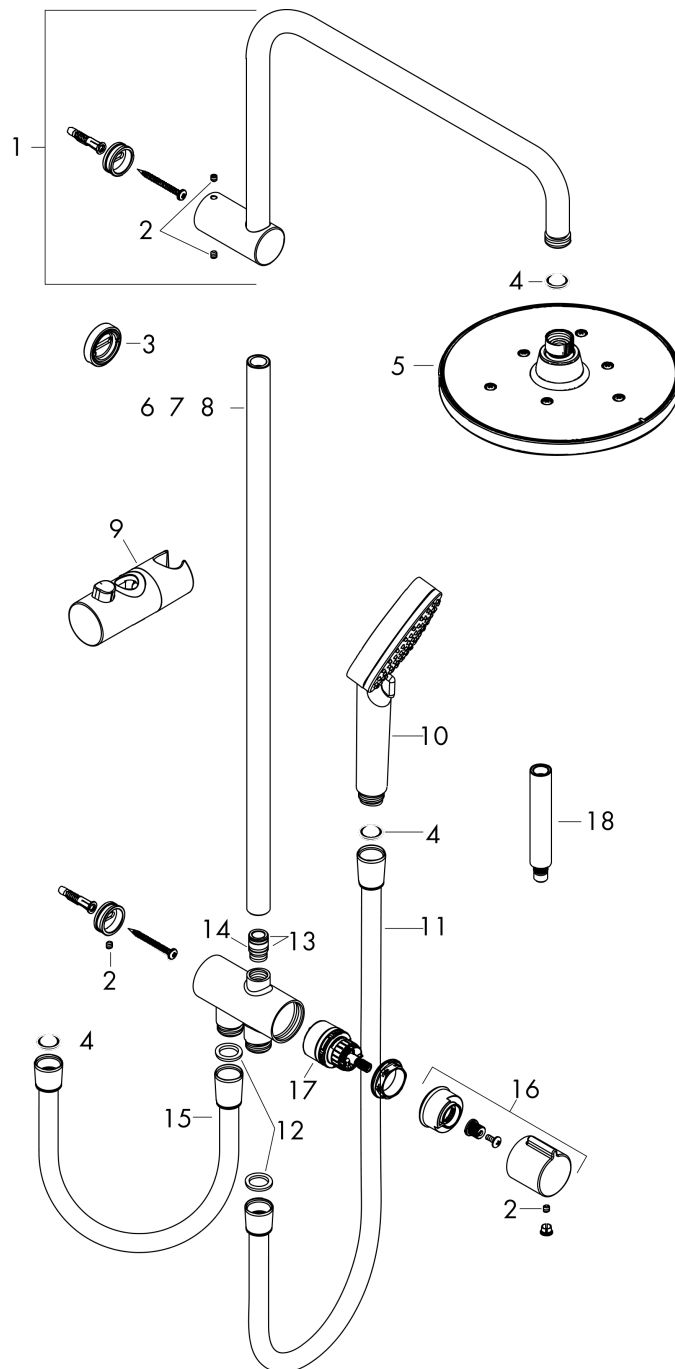

Vernis Blend

Showerpipe 200 1jet EcoSmart Reno

Oberfläche: **Matt Black** Artikelnummer: **26099670**

Beschreibung

Merkmale

- besteht aus: Kopfbrause, Handbrause, Brauseschlauch, Handbrausehalterung
- Kopfbrause Vernis Blend 200 1jet
- Brausekopfgrösse Kopfbrause: 205 mm
- Strahlart Kopfbrause: Rain
- Strahlart Handbrause: Rain, IntenseRain
- Durchfluss für Handbrause bei 3 bar: 6,7 l/min
- maximale Durchflussmenge für Showerpipe bei 3 bar: 6,8 l/min
- Mindestfliessdruck: 0,8 bar
- min. Betriebsdruck: 0,8 bar
- max. Betriebsdruck: 10 bar
- Kugelgelenk: Kopfbrause im Winkel verstellbar
- Montageart: Aufputzinstallation
- Brausestangendurchmesser: 19 mm
- höhenverstellbare Handbrausehalterung mit Push Schieber
- Brausearmlänge: 400 mm
- Wasseranschluss: Metaflex Brauseschlauch 80 cm und 160 cm
- Anschlussgrösse: DN15
- Anschlussgewinde: G 1/2
- Geräuschgruppe: I
- Durchflussklasse: O

Artikeldetails

Preis exkl. MwSt.

534.00 CHF

Technologie

Produktabbildung

Maßzeichnung

Vernis Blend
Showerpipe 200 1jet EcoSmart Reno
 Oberfläche: **Matt Black** Artikelnummer: **26099670**

Durchflussdiagramm

Explosionszeichnung

Baujahr: >04/21

Vernis Blend

Showerpipe 200 1jet EcoSmart Reno

Oberfläche: **Matt Black** Artikelnummer: **26099670**

Ersatzteilliste

Baujahr: >04/21

Pos.	Beschreibung	Artikelnummer	Preis	VE
1	Brausearm	93732670	132.95 CHF	1
2	Madenschraube M5x5	98446000	3.25 CHF	1
3	Fliesenausgleichsscheibe 7 mm	93813670	21.50 CHF	1
4	Siebichtung	94246000	3.25 CHF	1
5	Kopfbrause	26277670	-	1
6	Rohr 845 mm	93906670	109.20 CHF	1
7	Rohr 546 mm	93769670	68.85 CHF	1
8	Rohr 945 mm	93770670	109.20 CHF	1
9	Schieber kompl.	93729670	43.55 CHF	1
10	Handbrause	26340670	-	1
11	Brauseschlauch Isiflex'B 1,60 m	28276670	-	1
12	Dichtung	98058000	3.25 CHF	1
13	O-Ring 12x2	98214000	3.25 CHF	1
14	O-Ring 11x2	98127000	3.25 CHF	1
15	Brauseschlauch	28278670	43.55 CHF	1
16	Griff	93733670	43.55 CHF	1
17	Umsteller kpl.	95404000	72.55 CHF	1
18	Verlängerung 100 mm	94164670	55.45 CHF	1