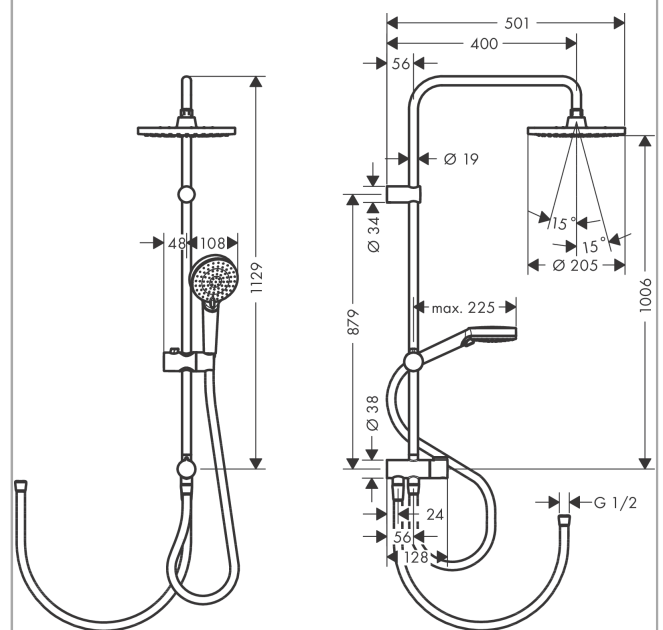

Vernis Blend

Showerpipe 200 1jet EcoSmart Reno

Oberfläche: **Matt Black** Artikelnummer: **26099670**

Beschreibung

Merkmale

- besteht aus: Kopfbrause, Handbrause, Brauseschlauch, Handbrausehalterung
- Kopfbrause Vernis Blend 200 1jet
- Brausekopfgrösse Kopfbrause: 205 mm
- Strahlart Kopfbrause: Rain
- Strahlart Handbrause: Rain, IntenseRain
- Durchfluss für Handbrause bei 3 bar: 6,7 l/min
- maximale Durchflussmenge für Showerpipe bei 3 bar: 6,8 l/min
- Mindestfliessdruck: 0,8 bar
- min. Betriebsdruck: 0,8 bar
- max. Betriebsdruck: 10 bar
- Kugelgelenk: Kopfbrause im Winkel verstellbar
- Montageart: Aufputzinstallation
- Brausestangendurchmesser: 19 mm
- höhenverstellbare Handbrausehalterung mit Push Schieber
- Brausearmlänge: 400 mm
- Wasseranschluss: Metaflex Brauseschlauch 80 cm und 160 cm
- Anschlussgrösse: DN15
- Anschlussgewinde: G 1/2
- Geräuschgruppe: I
- Durchflussklasse: O

Artikeldetails

Preis exkl. MwSt.

534.00 CHF

Technologie

Produktabbildung

Maßzeichnung

Vernis Blend
Showerpipe 200 1jet EcoSmart Reno
 Oberfläche: **Matt Black** Artikelnummer: **26099670**

Durchflussdiagramm

Die Verbrauchswerte wurden praxisnah mit den dazugehörigen Armaturen (Thermostat/Mischer/ Unterputzventil) gemessen.

Vernis Blend
Showerpipe 200 1jet EcoSmart Reno
 Oberfläche: **Matt Black** Artikelnummer: **26099670**