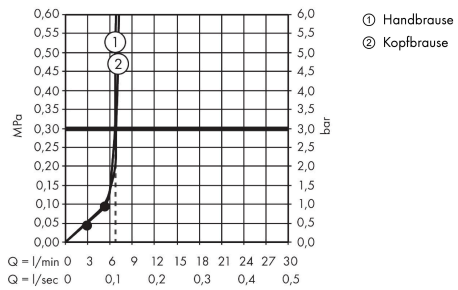

Vernis Blend

Showerpipe 200 1jet EcoSmart Reno

Oberfläche: **Matt Black** Artikelnummer: **26099670**

Beschreibung

Merkmale

- besteht aus: Kopfbrause, Handbrause, Brauseschlauch, Handbrausehalterung
- Kopfbrause Vernis Blend 200 1jet
- Brausekopfgrösse Kopfbrause: 205 mm
- Strahlart Kopfbrause: Rain
- Strahlart Handbrause: Rain, IntenseRain
- Durchfluss für Handbrause bei 3 bar: 6,7 l/min
- maximale Durchflussmenge für Showerpipe bei 3 bar: 6,8 l/min
- Mindestfliessdruck: 0,8 bar
- min. Betriebsdruck: 0,8 bar
- max. Betriebsdruck: 10 bar
- Kugelgelenk: Kopfbrause im Winkel verstellbar
- Montageart: Aufputzinstallation
- Brausestangendurchmesser: 19 mm
- höhenverstellbare Handbrausehalterung mit Push Schieber
- Brausearmlänge: 400 mm
- Wasseranschluss: Metaflex Brauseschlauch 80 cm und 160 cm
- Anschlussgrösse: DN15
- Anschlussgewinde: G 1/2
- Geräuschgruppe: I
- Durchflussklasse: O

Artikeldetails

Preis exkl. MwSt.

534.00 CHF

Technologie

Produktabbildung

Maßzeichnung

Vernis Blend
Showerpipe 200 1jet EcoSmart Reno
 Oberfläche: **Matt Black** Artikelnummer: **26099670**

Durchflussdiagramm