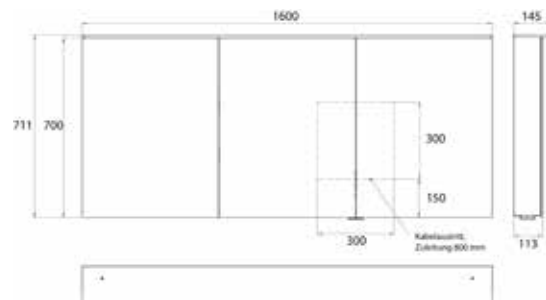

PRODUKTINFORMATION

Lichtspiegelschrank Flat 2 Design (LED), 1600 mm, IP 20, 35 W, 2.700-6.500 K aluminium

Art.-Nr.9797 064 07

Aufputzmodell, 6 stufenlos einstellbare Ablagen, 3 Türen, 2 Steckdosen, Höhe: 711 mm, mit Lichtsegel (Waschtischbeleuchtung, Oberlicht separat abschaltbar)