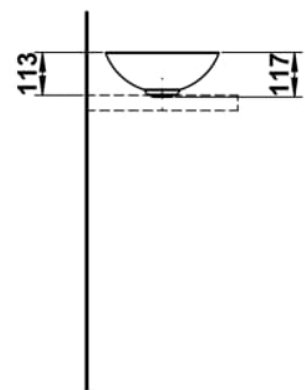

CHARACTERS

Waschtisch-Schale, glasierter Stahl, ohne Armaturenbank, ohne Hahnloch, ohne Überlauf, inklusive Befestigungsset, Schaftventil

MASSE

Länge	300 mm
Breite	300 mm
Höhe	118 mm

FARBEN UND OBERFLÄCHEN

 014 Deep green

AUSFÜHRUNGEN

112 - ohne Hahnloch, ohne Überlauf

Ablaufventil : Enthalten
Back glazed
Beckenbreite (mm) : 300
Beckenlänge (mm) : 300
Beckenposition : In der Mitte
Befestigungsatz : Enthalten

Einbauart : Aufgesetzt
Form : Rund
Gewicht (kg) : 2,3
Hahnloch : Ohne Hahnlöcher
Interne Form : Rund
Material : Glasierter Stahl

Nettogewicht in kg : 2,3
Ohne Überlauf
Plug and Waste : Enthalten
Unterseite glasiert
Überlauf-Typ : Standard

TECHNISCHE ZEICHNUNGEN