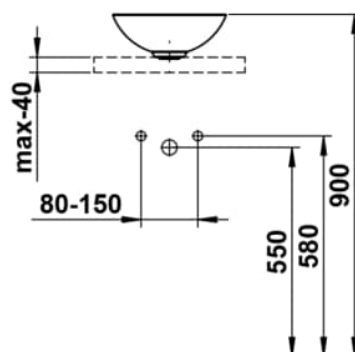

## MASSE

Länge	300 mm
Breite	300 mm
Höhe	118 mm

## AUSFÜHRUNGEN

112 - ohne Hahnloch, ohne Überlauf

Ablaufventil : Enthalten  
 Back glazed  
 Beckenbreite (mm) : 300  
 Beckenlänge (mm) : 300  
 Beckenposition : In der Mitte  
 Befestigungsatz : Enthalten

Einbauart : Aufgesetzt  
 Form : Rund  
 Gewicht (kg) : 2,3  
 Hahnloch : Ohne Hahnlöcher  
 Interne Form : Rund  
 Material : Glasierter Stahl

Nettogewicht in kg : 2,3  
 Ohne Überlauf  
 Plug and Waste : Enthalten  
 Unterseite glasiert  
 Überlauf-Typ : Standard

## TECHNISCHE ZEICHNUNGEN