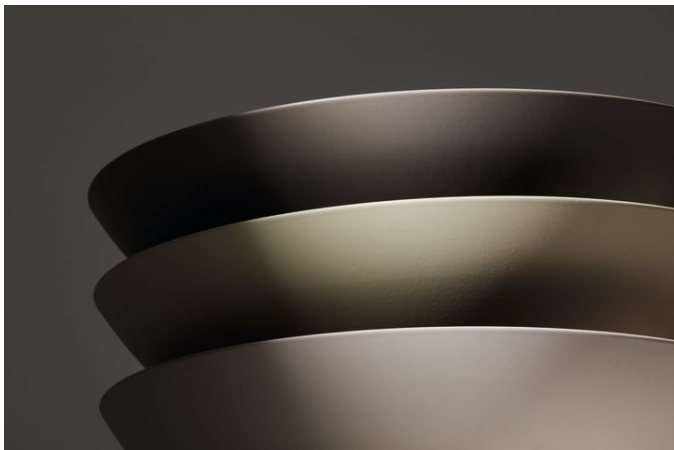

## CHARACTERS

Mit der Serie Characters erhält die klassische Waschtischschale eine völlig neue Ausstrahlung – reduziert in der Form, beeindruckend in der Wirkung und unmittelbar von der Natur inspiriert. Die innovativen Glasuroberflächen verleihen dem Stahl eine außergewöhnliche Tiefe und Lebendigkeit, die je nach Lichteinfall changiert und das Spiel der Elemente widerspiegelt.