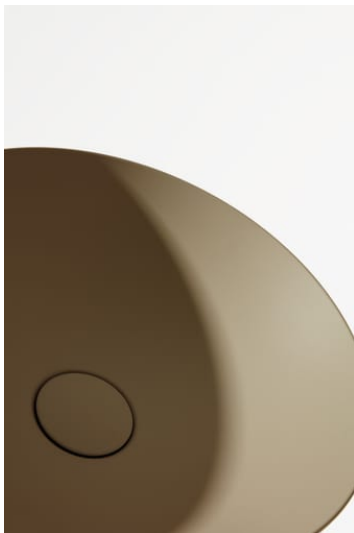

## CHARACTERS

Mit der Serie Characters erhält die klassische Waschtischschale eine völlig neue Ausstrahlung – reduziert in der Form, beeindruckend in der Wirkung und unmittelbar von der Natur inspiriert. Die innovativen Glasuroberflächen verleihen dem Stahl eine außergewöhnliche Tiefe und Lebendigkeit, die je nach Lichteinfall changiert und das Spiel der Elemente widerspiegelt.