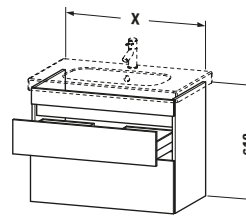

DuraStyle # DS648603030

Design by Matteo Thun & Antonio Rodriguez

Waschtischunterbau wandhängend

Basis Angaben	
Langbezeichnung	Duravit DuraStyle Waschtischunterbau wandhängend, Eiche Natur Matt, Rechteckig, Anzahl Schubkästen: 2 – DS648603030

Lieferumfang	
Montage	
Inkl. Befestigungsmaterial	✓
Technische Dokumentation	
Inkl. Montageanleitung	digital und gedruckt

Weitere Informationen finden Sie hier

<https://pro.duravit.de/p/DS648603030>

Spezifikationen	
Anzahl Schubkästen	2
Für Anzahl Waschtische	1
Montagegrad	Montiert
Waschplatz	
Position Becken	Mitte
Montage	
Montageart	Montage unter Waschtisch / Wandhängend / Wandmontage
Farbe	
Farbwert	Eiche Natur
Glanzgrad	Matt
Front	
Farbwert Front	Eiche Natur
Glanzgrad Front	Matt
Korpus	
Glanzgrad Korpus	Matt
Material Korpus	Hochverdichtete Dreischicht-Holzspanplatte
Oberfläche Korpus	Dekor
Griff	
Ausführung Griff	Grifflos

Logistik	
Artikelgewicht	28,5 kg
Verkaufsverpackung	
Art Verkaufsverpackung	Karton
Menge / Verkaufsverpackung	1 Stk.
Ab Werk verpackt	✓
Breite Verkaufsverpackung inkl. Artikel	1240 mm
Höhe Verkaufsverpackung inkl. Artikel	737 mm
Tiefe Verkaufsverpackung inkl. Artikel	535 mm
Gewicht Verkaufsverpackung inkl. Artikel	34 kg
Anzahl Packstücke	1

Vermaßung	
Breite / Länge	1150 mm
Höhe	610 mm
Tiefe / Breite	453 mm
Min. Wandabstand	0 mm

Passende Produkte	
Passende Artikel	
	Inneneinteilung # UV9845 Universal
	Doppelwaschtisch # 034812 D-Code
Notwendige Artikel	
	Doppelwaschtisch # 034812 D-Code

Features	
Inneneinteilung	Optional
Selbsteinzug mit Dämpfung	✓
Siphonausschnitt	✓
Schürze	✓