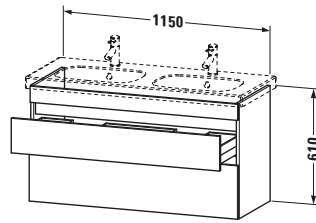

DuraStyle # DS648603030

Design by Matteo Thun & Antonio Rodriguez

Waschtischunterbau wandhängend

Basis Angaben	
Langbezeichnung	Duravit DuraStyle Waschtischunterbau wandhängend, Eiche Natur Matt, Rechteckig, Anzahl Schubkästen: 2 – DS648603030

Lieferumfang	
Montage	
Inkl. Befestigungsmaterial	✓
Technische Dokumentation	
Inkl. Montageanleitung	digital und gedruckt

Weitere Informationen finden Sie hier

<https://pro.duravit.de/p/DS648603030>

Spezifikationen	
Anzahl Schubkästen	2
Für Anzahl Waschtische	1
Montagegrad	Montiert
Waschplatz	
Position Becken	Mitte
Montage	
Montageart	Montage unter Waschtisch / Wandhängend / Wandmontage
Farbe	
Farbwert	Eiche Natur
Glanzgrad	Matt
Front	
Farbwert Front	Eiche Natur
Glanzgrad Front	Matt
Korpus	
Glanzgrad Korpus	Matt
Material Korpus	Hochverdichtete Dreischicht-Holzspanplatte
Oberfläche Korpus	Dekor
Griff	
Ausführung Griff	Grifflos

Logistik	
Artikelgewicht	28,5 kg
Verkaufsverpackung	
Art Verkaufsverpackung	Karton
Menge / Verkaufsverpackung	1 Stk.
Ab Werk verpackt	✓
Breite Verkaufsverpackung inkl. Artikel	1240 mm
Höhe Verkaufsverpackung inkl. Artikel	737 mm
Tiefe Verkaufsverpackung inkl. Artikel	535 mm
Gewicht Verkaufsverpackung inkl. Artikel	34 kg
Anzahl Packstücke	1

Vermaßung	
Breite / Länge	1150 mm
Höhe	610 mm
Tiefe / Breite	453 mm
Min. Wandabstand	0 mm

Passende Produkte	
Passende Artikel	
	Inneneinteilung # UV9845 Universal
	Doppelwaschtisch # 034812 D-Code
Notwendige Artikel	
	Doppelwaschtisch # 034812 D-Code