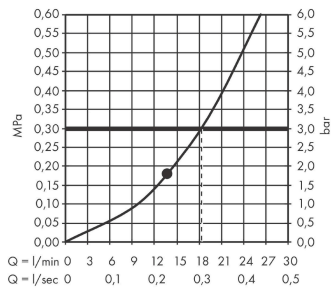

**AXOR ShowerSolutions**  
**Kopfbrause 300/300 1jet mit Brausearm**  
 Oberfläche: **Stainless Steel Optic** Artikelnummer: **35314800**

**Durchflussdiagramm**

Die Verbrauchswerte wurden praxisnah mit den dazugehörigen Armaturen (Thermostat/Mischer/Unterputzventil) gemessen.