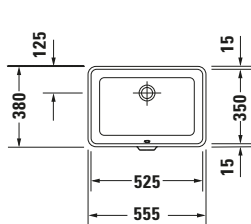

Einbauwaschtisch

Basis Angaben	
Langbezeichnung	Duravit Duravit Design Classics Einbauwaschtisch 525 mm Weiß Hochglanz, Anzahl Hahnlöcher pro Waschplatz: 0, Überlauf – 0316530000

Spezifikationen	
<b>Farbe</b>	
Farbwert	Weiß
Innenfarbe	Weiß
Außenfarbe	Weiß
Glanzgrad	Hochglanz
Glanzgrad Innen	Hochglanz
Glanzgrad Außen	Hochglanz
<b>Überlauf</b>	
Überlauf	✓
<b>Material</b>	
Material	Keramik

Beschreibungstexte	
Ausschreibungstext	Duravit Duravit Design Classics Einbauwaschtisch Weiß Hochglanz 525 mm, Designer: sieger design, Sanitärkeramik, Einbau von unten, Überlauf, Position Ablauf: Mitte, Anzahl Becken: 1, Beckenform: Rechteckig, Position Becken: Mitte, Position Hahnloch: Ohne, Weiß Hochglanz, Geeignet für Möbel, CE-Kennzeichen-1: EN 14688, EAN Nr.: 4021534310287, Artikelgewicht: 7,2 kg, Beckenbreite: 525 mm, Beckentiefe: 350 mm, Abmessungen (Breite / Länge x Tiefe / Breite x Höhe): 525 x 380 x 115 mm, Artikel Nr.: 0316530000