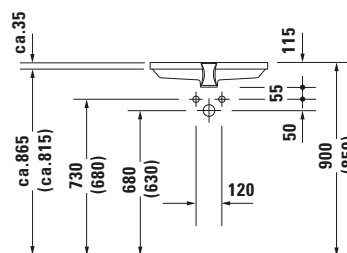

Einbauwaschtisch

Basis Angaben	
Langbezeichnung	Duravit Duravit Design Classics Einbauwaschtisch 525 mm Weiß Hochglanz, Anzahl Hahnlöcher pro Waschplatz: 0, Überlauf – 0316530000

Spezifikationen	
<b>Farbe</b>	
Farbwert	Weiß
Innenfarbe	Weiß
Außenfarbe	Weiß
Glanzgrad	Hochglanz
Glanzgrad Innen	Hochglanz
Glanzgrad Außen	Hochglanz
<b>Überlauf</b>	
Überlauf	✓
<b>Material</b>	
Material	Keramik

Beschreibungstexte	
Ausschreibungstext	Duravit Duravit Design Classics Einbauwaschtisch Weiß Hochglanz 525 mm, Designer: sieger design, Sanitärkeramik, Einbau von unten, Überlauf, Position Ablauf: Mitte, Anzahl Becken: 1, Beckenform: Rechteckig, Position Becken: Mitte, Position Hahnloch: Ohne, Weiß Hochglanz, Geeignet für Möbel, CE-Kennzeichen-1: EN 14688, EAN Nr.: 4021534310287, Artikelgewicht: 7,2 kg, Beckenbreite: 525 mm, Beckentiefe: 350 mm, Abmessungen (Breite / Länge x Tiefe / Breite x Höhe): 525 x 380 x 115 mm, Artikel Nr.: 0316530000

Logistik	
Artikelgewicht	7,2 kg

Passende Produkte	
<b>Passende Artikel</b>	
	Befestigung # 0050280000 Universal
	Push-open Ventil # 005052 Universal
	Designsiphon # 005036 Universal
<b>Set Artikel</b>	
	Befestigung # 0050280000 Universal