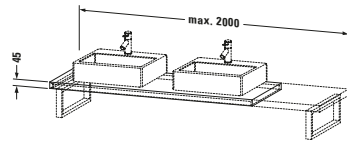

**Konsole**

Basis Angaben	
Langbezeichnung	Duravit DuraStyle Konsole, Weiß Matt, Rechteckig, Anzahl Ausschnitte: 1 – DS102C01818
Artikel Nr.	DS102C01818

Spezifikationen	
Anzahl Ausschnitte	1
Oberfläche	Dekor
Oberflächenbehandlung	Direktbeschichtet

Montage	
Montageart	Wandhängend / Wandmontage
Einbauart	Vorwand

Farbe	
Farbwert	Weiß
Glanzgrad	Matt

Material	
Material	Hochverdichtete Dreischicht-Holzspanplatte

Waschplatz	
Position Becken	Links / Mitte / Rechts

Features	
Hahnlochbohrungen möglich	✓

Lieferumfang	
<b>Technische Dokumentation</b>	
Inkl. Montageanleitung	digital und gedruckt

Logistik	
Artikelgewicht	19 kg
<b>Verkaufsverpackung</b>	
Art Verkaufsverpackung	Karton
Menge / Verkaufsverpackung	1 Stk.
Ab Werk verpackt	✓
Breite Verkaufsverpackung inkl. Artikel	615 mm
Höhe Verkaufsverpackung inkl. Artikel	2080 mm
Tiefe Verkaufsverpackung inkl. Artikel	140 mm
Gewicht Verkaufsverpackung inkl. Artikel	23 kg
Anzahl Packstücke	1

Vermaßung	
Breite / Länge	800 mm
Min. Variable Breite / Länge	800 mm
Max. Variable Breite / Länge	2000 mm
Höhe	45 mm
Tiefe / Breite	550 mm

**Weitere Informationen finden Sie hier**

<https://pro.duravit.de/p/DS102C01818>