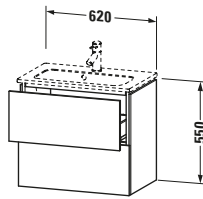

Waschtischunterbau wandhängend

Basis Angaben	
Langbezeichnung	Duravit L-Cube Waschtischunterbau wandhängend, Nussbaum dunkel Matt, Rechteckig, Anzahl Schubkästen: 2, Tip-on Technik – LC625602121

Lieferumfang	
Montage	
Inkl. Befestigungsmaterial	✓
Technische Dokumentation	
Inkl. Montageanleitung	digital und gedruckt

Spezifikationen	
Anzahl Schubkästen	2
Für Anzahl Waschtische	1
Compact	✓
Montagegrad	Montiert
Waschplatz	
Position Becken	Mitte
Montage	
Montageart	Montage unter Waschtisch / Wandhängend / Wandmontage
Farbe	
Farbwert	Nussbaum dunkel
Glanzgrad	Matt
Front	
Farbwert Front	Nussbaum dunkel
Glanzgrad Front	Matt
Korpus	
Glanzgrad Korpus	Matt
Material Korpus	Hochverdichtete Dreischicht-Holzspanplatte
Oberfläche Korpus	Dekor
Griff	
Ausführung Griff	Grifflos

Logistik	
Artikelgewicht	23,1 kg
Verkaufsverpackung	
Art Verkaufsverpackung	Karton
Menge / Verkaufsverpackung	1 Stk.
Ab Werk verpackt	✓
Breite Verkaufsverpackung inkl. Artikel	620 mm
Höhe Verkaufsverpackung inkl. Artikel	700 mm
Tiefe Verkaufsverpackung inkl. Artikel	550 mm
Gewicht Verkaufsverpackung inkl. Artikel	27 kg
Anzahl Packstücke	1

Vermaßung	
Breite / Länge	620 mm
Höhe	550 mm
Tiefe / Breite	391 mm
Min. Wandabstand	0 mm

Weitere Informationen finden Sie hier

<https://pro.duravit.de/p/LC625602121>