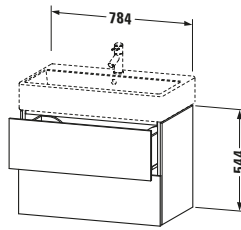

Waschtischunterbau wandhängend

Basis Angaben	
Langbezeichnung	Duravit L-Cube Waschtischunterbau wandhängend, Mediterrane Eiche Matt, Rechteckig, Anzahl Schubkästen: 2, Tip-on Technik – LC627707171

Lieferumfang	
Montage	
Inkl. Befestigungsmaterial	✓
Technische Dokumentation	
Inkl. Montageanleitung	digital und gedruckt

Logistik	
Artikelgewicht	32,6 kg
Verkaufsverpackung	
Art Verkaufsverpackung	Karton
Menge / Verkaufsverpackung	1 Stk.
Ab Werk verpackt	✓
Breite Verkaufsverpackung inkl. Artikel	630 mm
Höhe Verkaufsverpackung inkl. Artikel	850 mm
Tiefe Verkaufsverpackung inkl. Artikel	565 mm
Gewicht Verkaufsverpackung inkl. Artikel	36,5 kg
Anzahl Packstücke	1

Vermaßung	
Breite / Länge	784 mm
Höhe	544 mm
Tiefe / Breite	459 mm
Min. Wandabstand	0 mm

Weitere Informationen finden Sie hier

<https://pro.duravit.de/p/LC627707171>