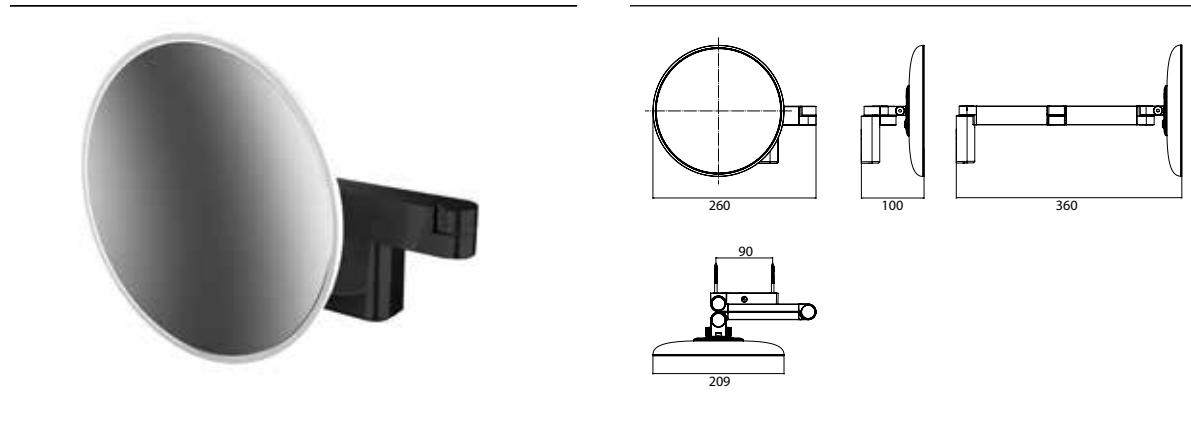

PRODUKTINFORMATION

LED Rasier- und Kosmetikspiegel, rund, Wandmodell, Doppelgelenkarm mit Wandanschluss schwarz,
Vergrößerung: 5-fach

Art.-Nr.1095 133 30

2 Lichttaster, Helligkeit und Lichtfarbe - kalt/warm (2.700 - 6.500 K) - stufenlos dimmbar.