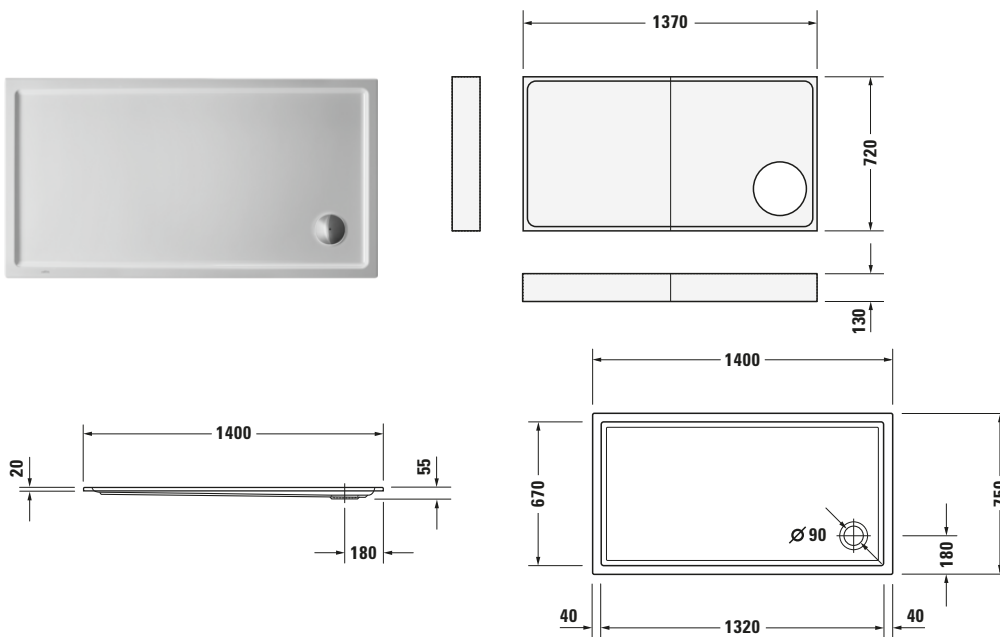

Duschwanne

Basis Angaben	
Langbezeichnung	Duravit Starck Slimline Duschwanne 1400x750 mm Weiß, Ecke links, Ecke rechts, Material: Sanitäracryl, Rechteckig – 720125000000001

Spezifikationen	
Form	Rechteckig
Rutschfestigkeitsklasse	C
Farbe	
Farbwert	Weiß
Glanzgrad	Glänzend
Material	
Material	Sanitäracryl
Montage	
Einbauart	Ecke rechts / Ecke links
Ablauf	
Position Ablauf	Ecke

Lieferumfang	
Technische Dokumentation	
Inkl. Montageanleitung	digital und gedruckt
Inkl. Pflegeanleitung	digital und gedruckt

Vermaßung	
Breite / Länge	1400 mm
Tiefe / Breite	750 mm
Min. Höhe mit Füßen	185 mm
Max. Höhe mit Füßen	265 mm
Höhe mit Wannenträger	205 mm
Durchmesser Ablaufloch	90 mm

Logistik	
Artikelgewicht	25,9 kg

Passende Produkte	
Passende Artikel	
	Schallschutz-Set # 791369000000000 Universal
	Duschwannenablauf # 7902690000001000 Universal
	Duschwannenablauf # 7902690000000000 Universal
	Duschwannenablauf # 7902630000001000 Universal
	Duschwannenablauf # 7902630000000000 Universal
	Wandprofil # 7901260000000000 Universal
	Wannenanker # 7901030000000000 Universal
	Fußgestell # 7901000000000000 Universal

Beschreibungstexte

Ausschreibungstext	Duravit Starck Slimline Duschwanne Weiß, Designer: Philippe Starck, Form: Recht- eckig, Sanitäracryl, Einbauart: Ecke rechts, Ecke links, Po- sition Ablauf: Ecke, Rutschfestigkeitsklas- se: C, CE-Kennzei- chen-1: EN 14527, EAN Nr.: 4021534892783, Artikelgewicht: 25,9 kg, Innentiefe: 35 mm, Abmessungen (Brei- te / Länge x Tiefe / Breite x Höhe): 1400 x 750 x 55 mm, Antislip, Artikel Nr.: 720125000000001, Passende Artikel: Schallschutz-Set, Duschwannenträger, Duschwannenablauf, Wandprofil, Wann- anker, Fußgestell; Arti- kel Nr.: 7913690000000000, 7914880000000000, 7902690000001000, 7902690000000000, 7902630000001000, 7902630000000000, 7901260000000000, 7901030000000000, 7901000000000000; Modell Nr.: 791369, 791488, 790269, 790263, 790126, 790103, 790100
--------------------	--