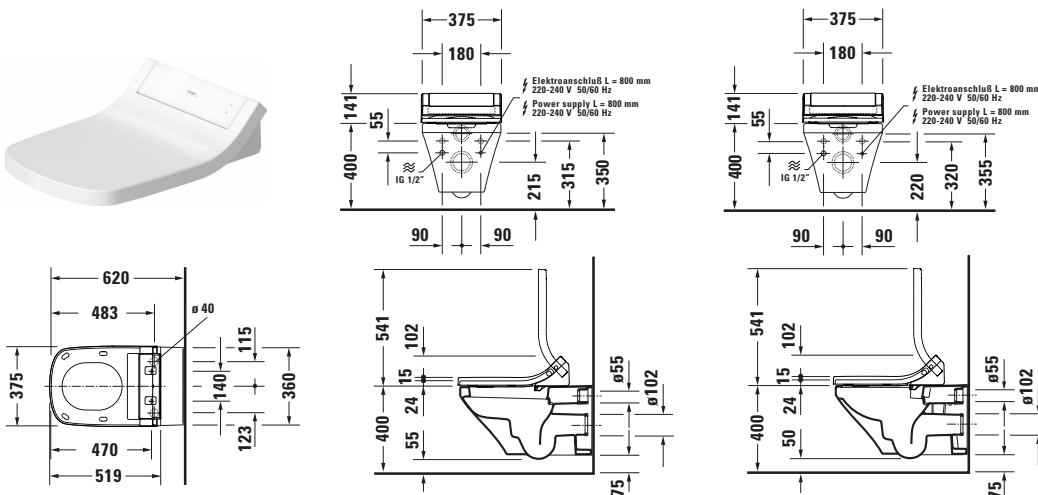

**Dusch-WC Sitz**

Basis Angaben	
Langbezeichnung	Duravit SensoWash Classic Dusch-WC Sitz, Weiß - 613200012004300
Artikel Nr.	613200012004300

Spezifikationen	
Passend zu Serie	DuraStyle
Max. Stand by Verbrauch	0,5 W
Min. Betriebstemperatur Bereich	4 °C
Max. Betriebstemperatur Bereich	40 °C
<b>Farbe</b>	
Farbwert	Weiß
Akzentfarbe	Weiß
<b>Material</b>	
Materialart Deckel	Thermoplast
Materialart Sitz	Thermoplast
<b>Bedienung</b>	
Bedienungsart	Fernbedienung / App
<b>Stromanschluss</b>	
Nennspannung	220 - 240 V
Min. Frequenz	50 Hz
Max. Frequenz	60 Hz
Nennleistung	1080 W
Schutzart	IPX4
Schutzklasse	I
<b>Wasseranschluss</b>	
Min. Eingangswasserdruck	0,7 bar
Max. Eingangswasserdruck	7,5 bar
<b>Relevante Zertifikate</b>	
Schutzart	IPX4

**Dusch-WC Sitz**

Lieferumfang	
Inkl. Anschlusskomponente	✓
Inkl. Fernbedienung	✓
Inkl. Entkalkungszubehör	✓
Technische Dokumentation	
Inkl. Bedienungsanleitung	digital und gedruckt
Inkl. Montageanleitung	digital und gedruckt
Inkl. Pflegeanleitung	ohne

Logistik	
Artikelgewicht	5 kg

Passende Produkte	
Passende Artikel	
	Entkalkungstabletten <b># 100725</b> Universal
	Anschluss-Set <b># 100691</b> Universal
	Anschluss-Set <b># 100730</b> Universal
	Vorinstallations-Set <b># 005072</b> Universal
Notwendige Artikel	
	Wand WC für Dusch-WC Sitz <b># 253759</b> DuraStyle
	Wand WC für Dusch-WC Sitz <b># 254259</b> DuraStyle
	Stand WC Kombination für Dusch-WC Sitz <b># 215659</b> DuraStyle