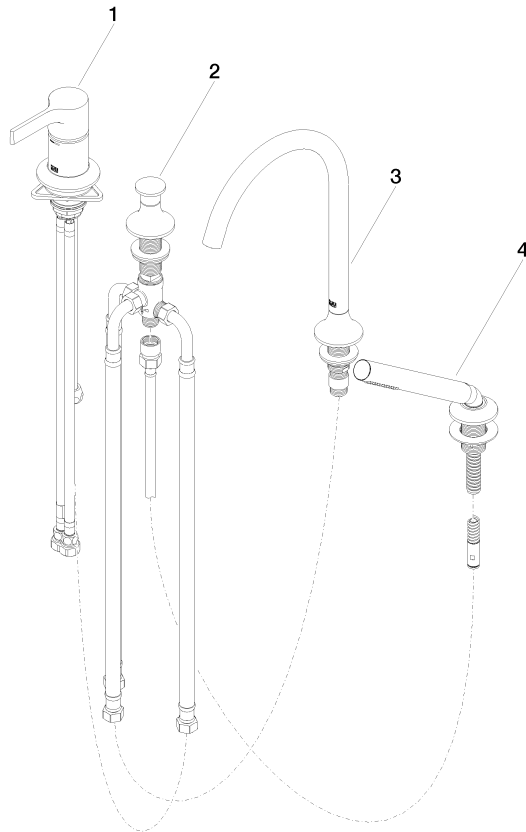

**VAIA Wannen-Vierlochbatterie für Wannenrand- bzw. Fliesenrandmontage -
Messing gebürstet (23kt Gold)**

VAIA

27 632 809 Produktversion ab 01.04.2024

- Auslauf: runder luftangereicherter Strahl
- Durchfluss max. 24,6 l/min bei 3 bar Fließdruck
- Handbrause: COMPACT RAIN, Durchfluss max. 6,8 l/min (bei 3 Bar)
- Schlauchbrausegarnitur mit Antikalk-System
- automatische Umstellung Wanne/Brause
- Ausladung 220 mm
- Armaturenhöhe 347 mm
- Höhe bis Luftsprudler 244 mm
- Bohrungsdurchmesser Auslauf 32 mm
- Bohrungsdurchmesser Einhandbatterie 35 mm
- Bohrungsdurchmesser Schlauchbrausegarnitur 32 mm
- Rosette für Auslauf Ø 60 mm
- Rosette für Einhandbatterie Ø 55 mm
- Rosette für Schlauchbrausegarnitur Ø 60 mm
- Metallbrauseschlauch 1750 mm mit integriertem Verdrehschutz

Empfohlenes Zubehör

Perfecto Montagesystem - 12 614 970 90

Empfohlenes Zubehör

Zierkappen für Perfecto - Messing gebürstet (23kt Gold) 12 801 970-28
• 1 Paar

**VAIA Wannen-Vierlochbatterie für Wannenrand- bzw. Fliesenrandmontage -
Messing gebürstet (23kt Gold)**

VAIA Wannen-Vierlochbatterie für Wannenrand- bzw. Fliesenrandmontage -
Messing gebürstet (23kt Gold)

VAIA

27 632 809 Produktversion ab 01.04.2024

Zertifikate

LGA_29

Belgaqua_21-026-2

Ersatzteilstückliste

Nr.	Artikelnummer	Benennung	Verbaumenge	Lieferzeit
3	13 612 809-28	VAIA Wannenauslauf ohne Umstellung für Standmontage - Messing gebürstet (23kt Gold)	1,00	-
Ersatzteil nicht mehr bestellbar, bitte bestellen Sie den Nachfolgeartikel				
1	29 300 809-28	VAIA Wannen-Einhandbatterie für Wannenrand- bzw. Fliesenrandmontage - Messing gebürstet (23kt Gold)	1,00	20
4	27 702 809-28	VAIA Schlauchbrausegarnitur für Wannenrand- bzw. Fliesenrandmontage - Messing gebürstet (23kt Gold)	1,00	20
2	29 140 809-28	VAIA Zweiwege-Umstellung für Wannenrand- bzw. Fliesenrandmontage - Messing gebürstet (23kt Gold)	1,00	20