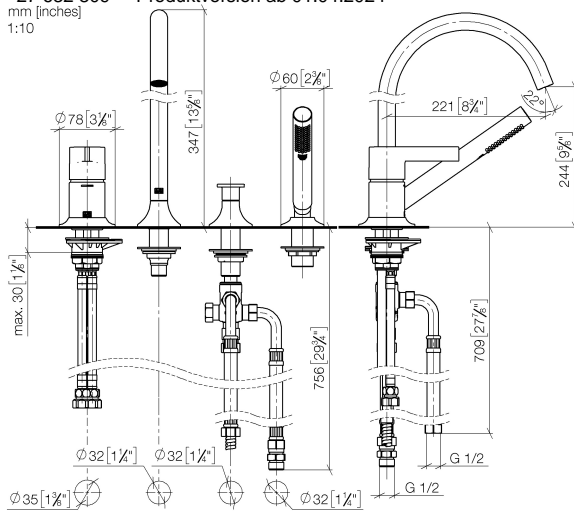

**VAIA Wannen-Vierlochbatterie für Wannenrand- bzw. Fliesenrandmontage -
Messing gebürstet (23kt Gold)**

VAIA

27 632 809 Produktversion ab 01.04.2024

- Auslauf: runder luftangereicherter Strahl
- Durchfluss max. 24,6 l/min bei 3 bar Fließdruck
- Handbrause: COMPACT RAIN, Durchfluss max. 6,8 l/min (bei 3 Bar)
- Schlauchbrausegarnitur mit Antikalk-System
- automatische Umstellung Wanne/Brause
- Ausladung 220 mm
- Armaturenhöhe 347 mm
- Höhe bis Luftsprudler 244 mm
- Bohrungsdurchmesser Auslauf 32 mm
- Bohrungsdurchmesser Einhandbatterie 35 mm
- Bohrungsdurchmesser Schlauchbrausegarnitur 32 mm
- Rosette für Auslauf Ø 60 mm
- Rosette für Einhandbatterie Ø 55 mm
- Rosette für Schlauchbrausegarnitur Ø 60 mm
- Metallbrauseschlauch 1750 mm mit integriertem Verdrehschutz

Empfohlenes Zubehör

Perfecto Montagesystem - 12 614 970 90

Empfohlenes Zubehör

Zierkappen für Perfecto - Messing gebürstet (23kt Gold) 12 801 970-28
• 1 Paar

**VAIA Wannen-Vierlochbatterie für Wannenrand- bzw. Fliesenrandmontage -
Messing gebürstet (23kt Gold)**

VAIA

27 632 809 Produktversion ab 01.04.2024
mm [inches]
1:10

Durchflussdiagramm

Codes & Standards

DIN 4109

EN 1717

ISO 3822

Ü-Zeichen

VAIA Wannen-Vierlochbatterie für Wannenrand- bzw. Fliesenrandmontage -
Messing gebürstet (23kt Gold)

VAIA

27 632 809 Produktversion ab 01.04.2024

Zertifikate

LGA_29

Belgaqua_21-026-2

Ersatzteilstückliste

Nr.	Artikelnummer	Benennung	Verbaumenge	Lieferzeit
3	13 612 809-28	VAIA Wannenauslauf ohne Umstellung für Standmontage - Messing gebürstet (23kt Gold)	1,00	-
Ersatzteil nicht mehr bestellbar, bitte bestellen Sie den Nachfolgeartikel				
1	29 300 809-28	VAIA Wannen-Einhandbatterie für Wannenrand- bzw. Fliesenrandmontage - Messing gebürstet (23kt Gold)	1,00	20
4	27 702 809-28	VAIA Schlauchbrausegarnitur für Wannenrand- bzw. Fliesenrandmontage - Messing gebürstet (23kt Gold)	1,00	20
2	29 140 809-28	VAIA Zweiwege-Umstellung für Wannenrand- bzw. Fliesenrandmontage - Messing gebürstet (23kt Gold)	1,00	20