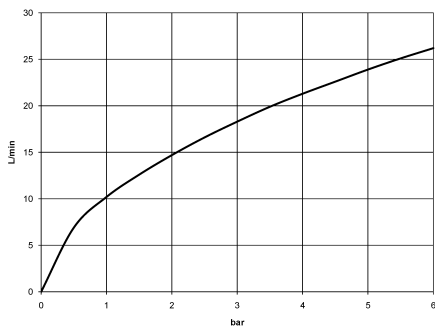

Codes & Standards

DIN 4109

EN 1717

ISO 3822

Ü-Zeichen