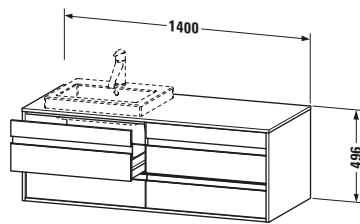

Konsolenwaschtischunterbau wandhängend

Basis Angaben	
Langbezeichnung	Duravit Ketho Konsolenwaschtischunterbau wandhängend, Eiche Schwarz Matt, Rechteckig, Anzahl Ausschnitte: 2, Anzahl Schubkästen: 4 – KT6757B1616

Features	
Selbsteinzug mit Dämpfung	✓
Siphonausschnitt	✓
Schürze	✓
Hahnlochbohrungen möglich	✓

Weitere Informationen finden Sie hier

<https://pro.duravit.de/p/KT6757B1616>

Spezifikationen	
Anzahl Ausschnitte	2
Anzahl Schubkästen	4
Für Anzahl Waschtische	2
Montagegrad	Montiert
Waschplatz	
Position Becken	Links / Rechts
Montage	
Montageart	Wandhängend / Wandmontage
Farbe	
Farbwert	Eiche Schwarz
Glanzgrad	Matt
Front	
Farbwert Front	Eiche Schwarz
Glanzgrad Front	Matt
Korpus	
Glanzgrad Korpus	Matt
Material Korpus	Hochverdichtete Dreischicht-Holzspanplatte
Oberfläche Korpus	Dekor
Konsole	
Farbwert Konsole	Eiche Schwarz
Glanzgrad Konsole	Matt
Material Konsole	Hochverdichtete Dreischicht-Holzspanplatte
Oberfläche Konsole	Dekor
Griff	
Ausführung Griff	Griffleiste
Anzahl Griffe	4
Farbwert Griff	Silber

Lieferumfang	
Inkl. Konsolenplatte	✓
Montage	
Inkl. Befestigungsmaterial	✓
Technische Dokumentation	
Inkl. Montageanleitung	digital und gedruckt

Logistik	
Artikelgewicht	48,5 kg
Verkaufsverpackung	
Art Verkaufsverpackung	Karton
Menge / Verkaufsverpackung	1 Stk.
Ab Werk verpackt	✓
Breite Verkaufsverpackung inkl. Artikel	1400 mm
Höhe Verkaufsverpackung inkl. Artikel	550 mm
Tiefe Verkaufsverpackung inkl. Artikel	496 mm
Gewicht Verkaufsverpackung inkl. Artikel	48,5 kg
Anzahl Packstücke	1

Vermaßung	
Breite / Länge	1400 mm
Höhe	496 mm
Tiefe / Breite	550 mm
Min. Wandabstand	0 mm

Passende Produkte	
Passende Artikel	
	Raumsparsiphon # 005076 Universal