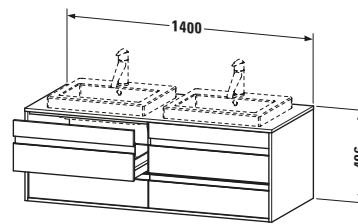

Konsolenwaschtischunterbau wandhängend

Basis Angaben	
Langbezeichnung	Duravit Ketho Konsolenwaschtischunterbau wandhängend, Eiche Schwarz Matt, Rechteckig, Anzahl Ausschnitte: 2, Anzahl Schubkästen: 4 – KT6757B1616

Features	
Selbsteinzug mit Dämpfung	✓
Siphonausschnitt	✓
Schürze	✓
Hahnlochbohrungen möglich	✓

Weitere Informationen finden Sie hier

<https://pro.duravit.de/p/KT6757B1616>

Spezifikationen	
Anzahl Ausschnitte	2
Anzahl Schubkästen	4
Für Anzahl Waschtische	2
Montagegrad	Montiert
Waschplatz	
Position Becken	Links / Rechts
Montage	
Montageart	Wandhängend / Wandmontage
Farbe	
Farbwert	Eiche Schwarz
Glanzgrad	Matt
Front	
Farbwert Front	Eiche Schwarz
Glanzgrad Front	Matt
Korpus	
Glanzgrad Korpus	Matt
Material Korpus	Hochverdichtete Dreischicht-Holzspanplatte
Oberfläche Korpus	Dekor
Konsole	
Farbwert Konsole	Eiche Schwarz
Glanzgrad Konsole	Matt
Material Konsole	Hochverdichtete Dreischicht-Holzspanplatte
Oberfläche Konsole	Dekor
Griff	
Ausführung Griff	Griffleiste
Anzahl Griffe	4
Farbwert Griff	Silber

Lieferumfang	
Inkl. Konsolenplatte	✓
Montage	
Inkl. Befestigungsmaterial	✓
Technische Dokumentation	
Inkl. Montageanleitung	digital und gedruckt

Logistik	
Artikelgewicht	48,5 kg
Verkaufsverpackung	
Art Verkaufsverpackung	Karton
Menge / Verkaufsverpackung	1 Stk.
Ab Werk verpackt	✓
Breite Verkaufsverpackung inkl. Artikel	1400 mm
Höhe Verkaufsverpackung inkl. Artikel	550 mm
Tiefe Verkaufsverpackung inkl. Artikel	496 mm
Gewicht Verkaufsverpackung inkl. Artikel	48,5 kg
Anzahl Packstücke	1

Vermaßung	
Breite / Länge	1400 mm
Höhe	496 mm
Tiefe / Breite	550 mm
Min. Wandabstand	0 mm

Passende Produkte	
Passende Artikel	
	Raumsparsiphon # 005076 Universal